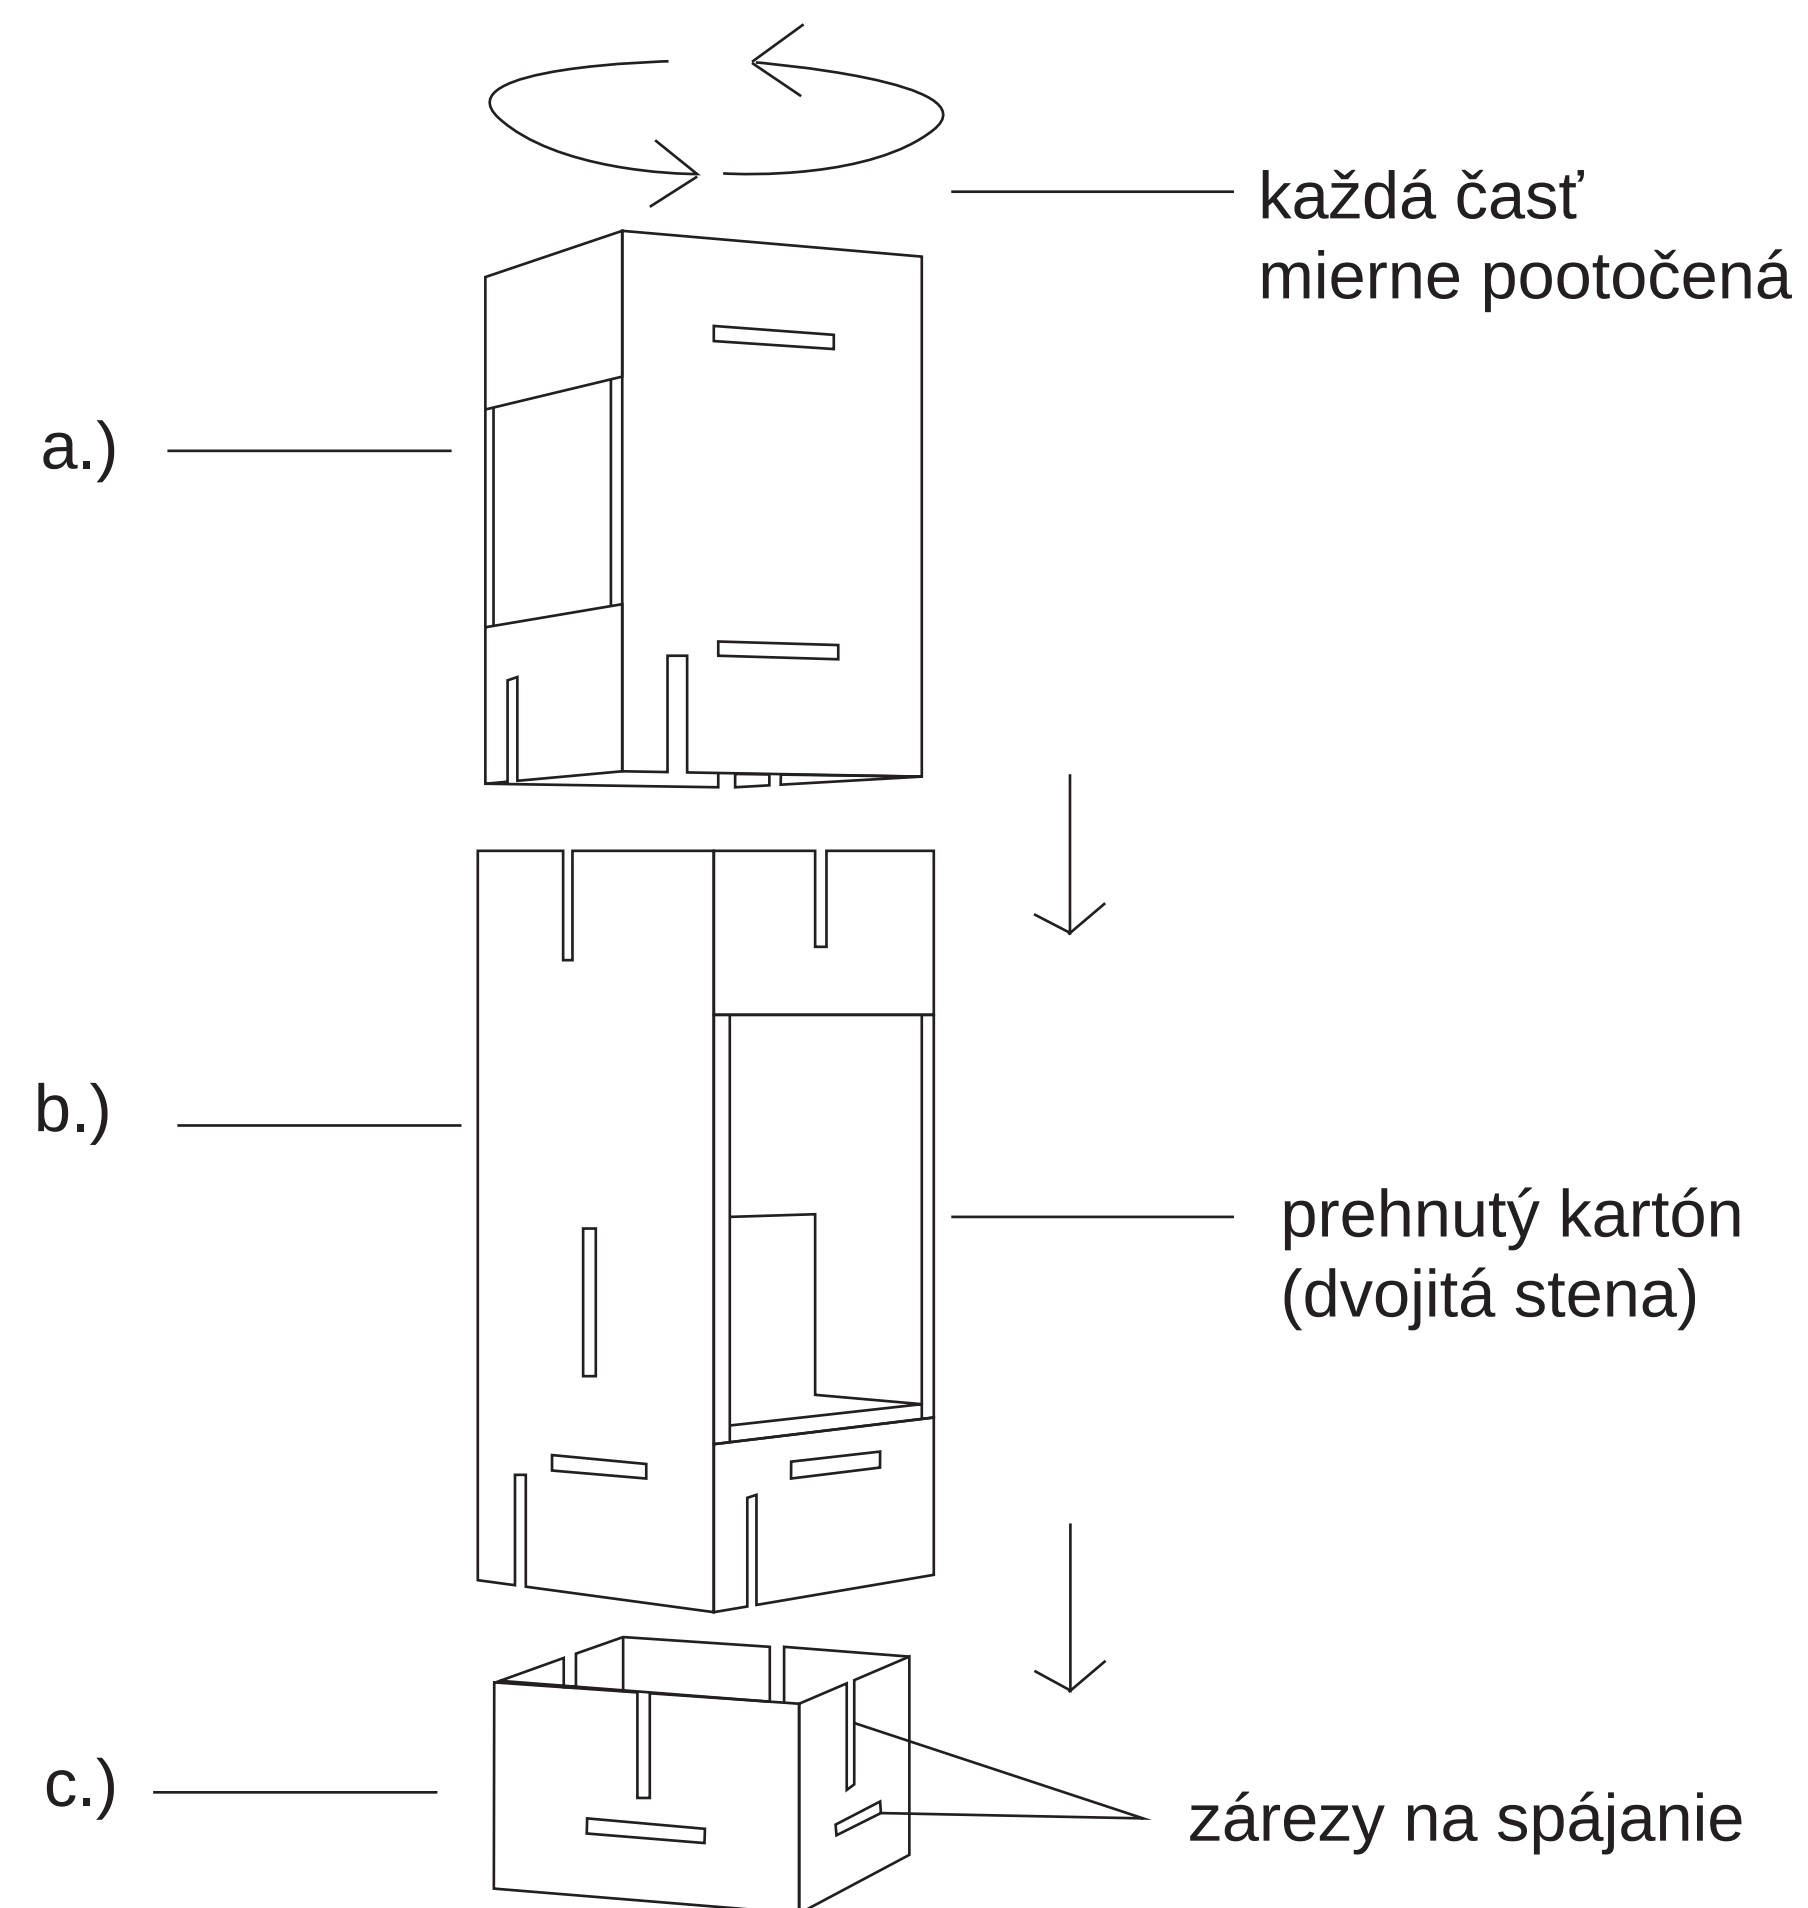

hl. logo Cezchvaru

kvalita: žatecký chmeľ

jednotný štýl: tmavá
drevená textúra

vyrezané logo: prémiovosť

prémiovosť: z vnútra
červená farba

SKLADANIE ČASTÍ

3 HLAVNÉ ČASTI
ROTOVANIE
ZASÚVANIE

SIEŤ