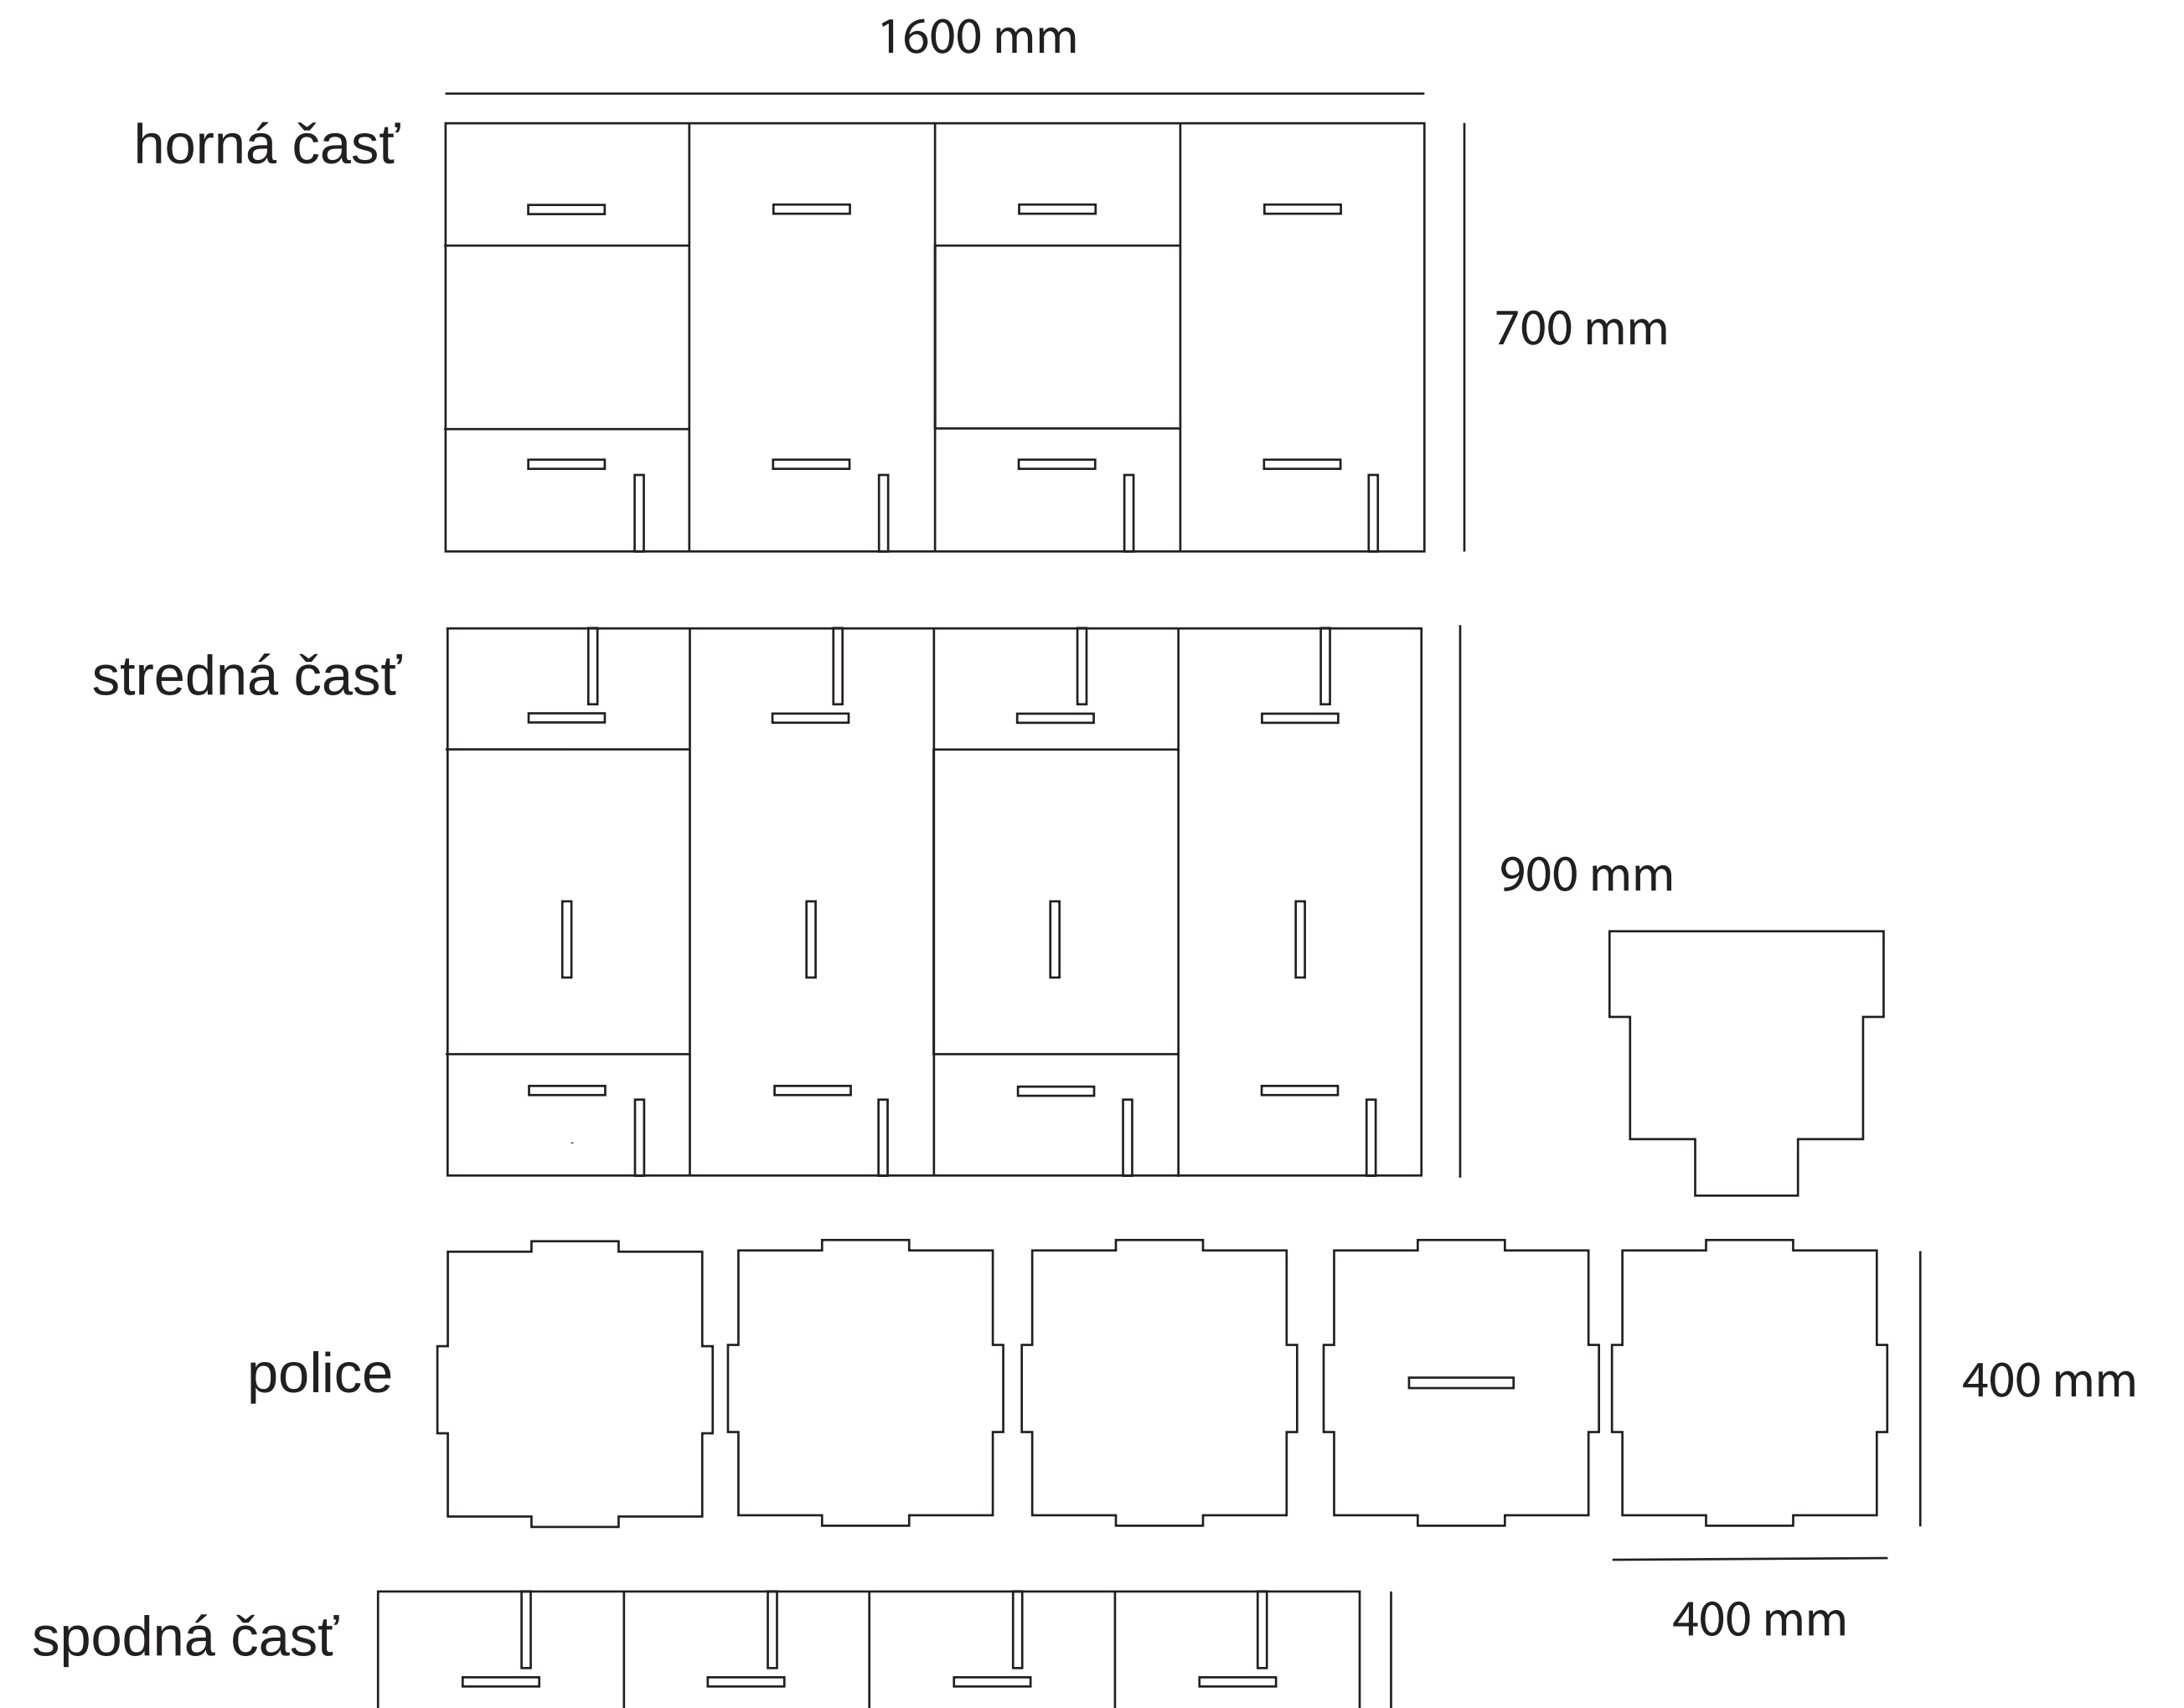

SIEŤ

MIN. ODPADOVÉHO MATERIÁLU
RÝCHLE SKLADANIE