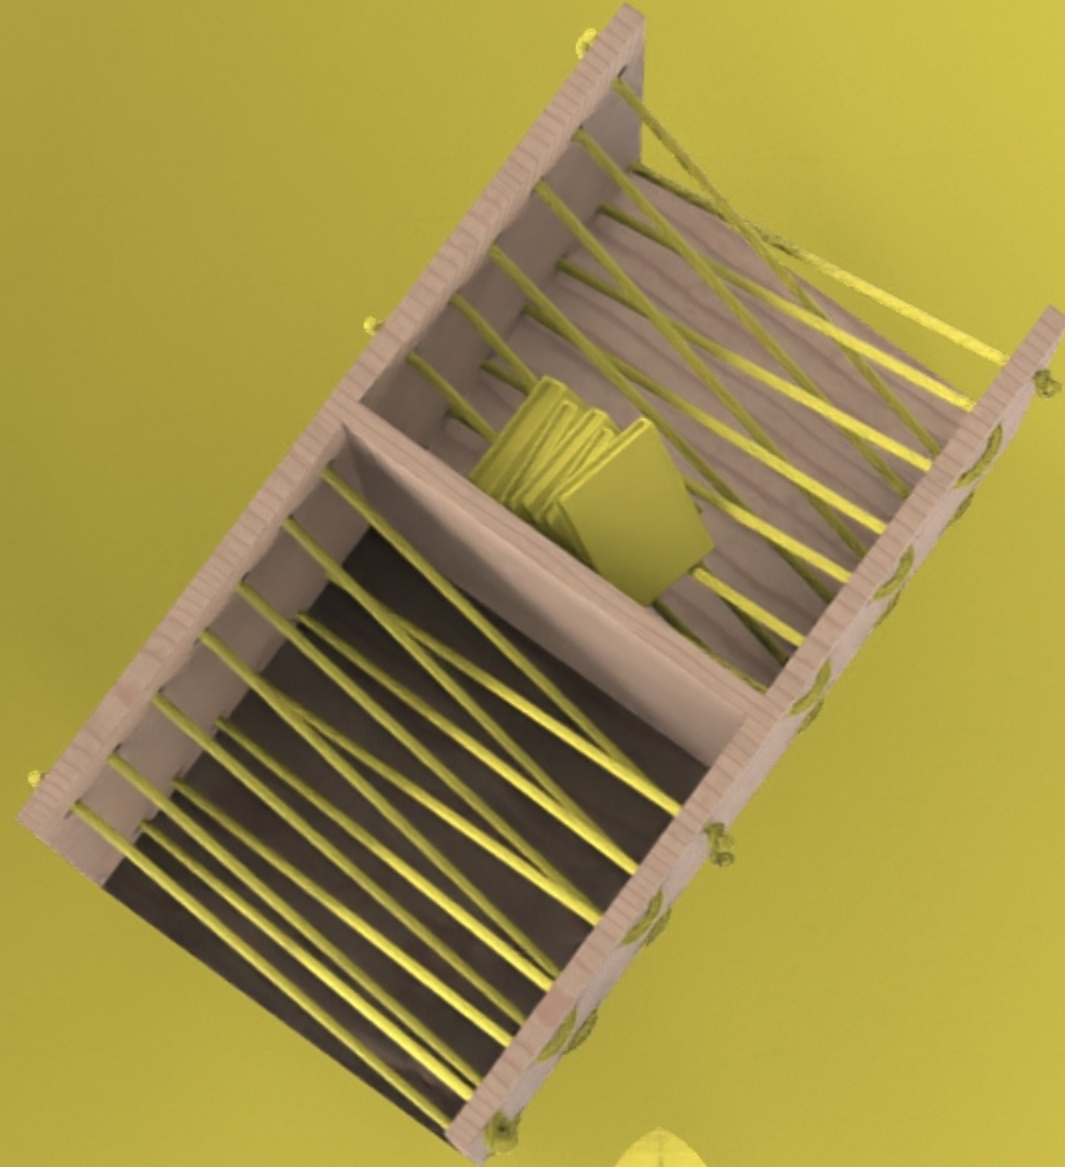

VYUŽITIE

Chillzóna nepozostáva z jedného priestoru ale z troch, medzi ktorými sú kancelárie. Čiže pracovníci môžu nábytok jednoducho presúvať do ktorej časti chcú vďaka koliečkam.

Ponechala som dve strany
kontajnera, ktoré budú zahŕňať
vyvrtané diery cez, ktoré sa
prevlečie lezecké lano.

Lano bude prevlečené na spôsob
šitia. Zakončené je uzlami
s poistkou.

6

8

Pri čom bude rozdelený na dve časti korpusom. Drevo zaistí stabilitu objektu. Laná budú prevlečené do tvaru X. Čo nám vytvorí úložný priestor z každej strany.

ROZMERY

PRIDANÝ MATERIÁL