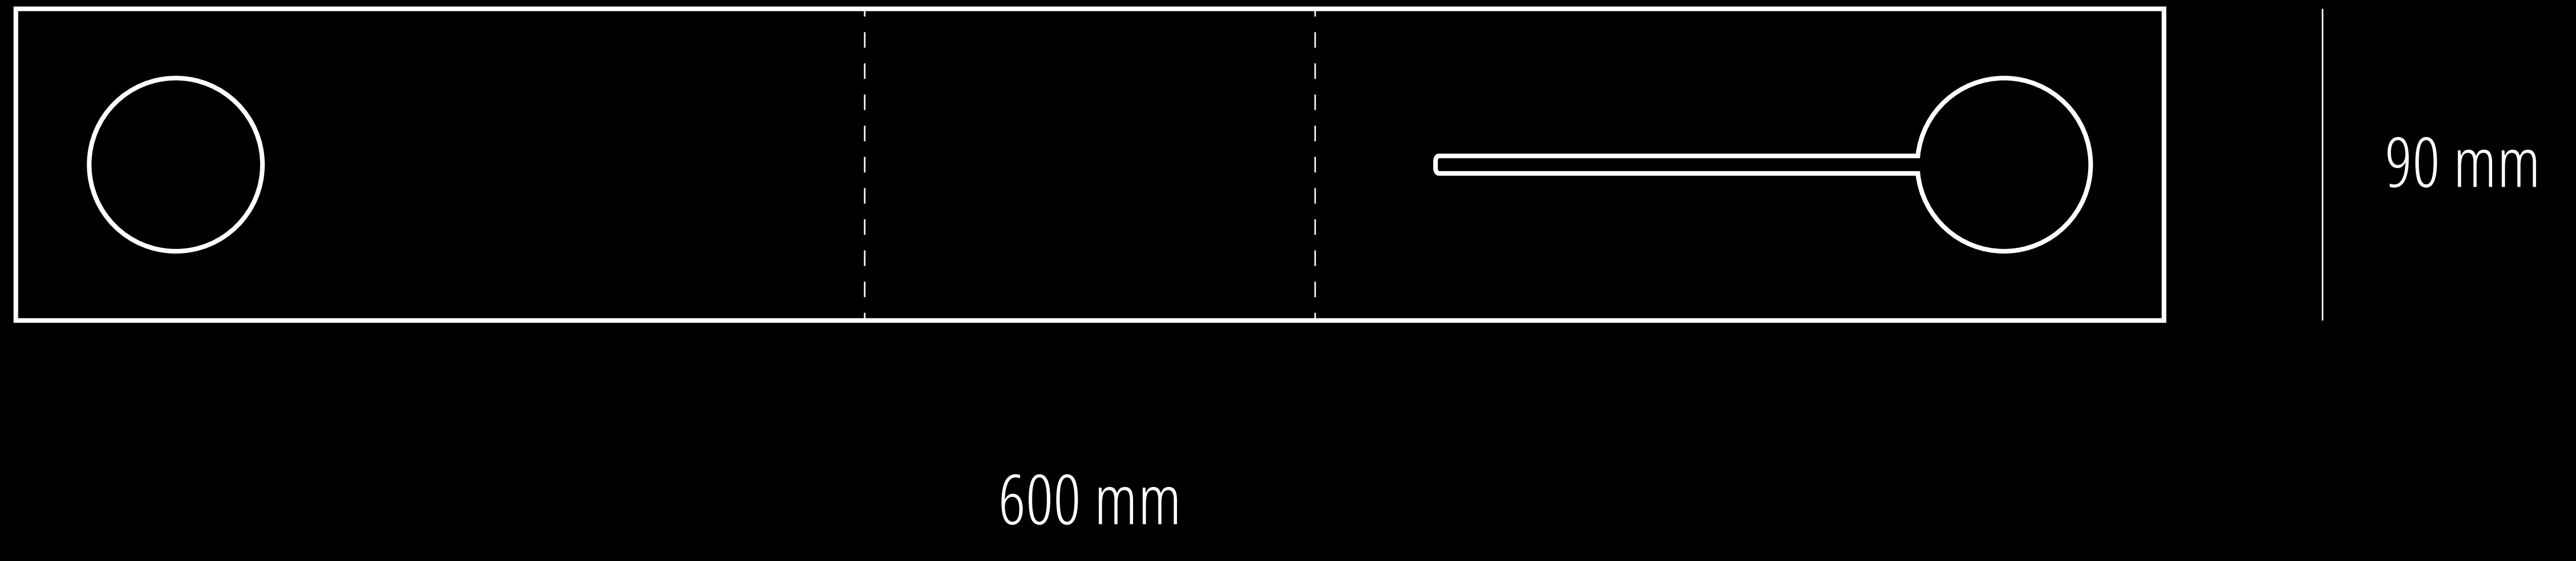

**PLEXI LIGHT**  
*JIŘÍ FIKEJZ*

> *Jediný výřez z plexiskla*

> *Zdroj drží kruhové výřezy*

> *Kabel je zajištěn zasunutím do výřezu*

> *Jediný výřez z plexiskla (600 x 90mm)*

> *Zdroj drží kruhové výřezy*

> *Kabel je zajištěn zasunutím do výřezu*