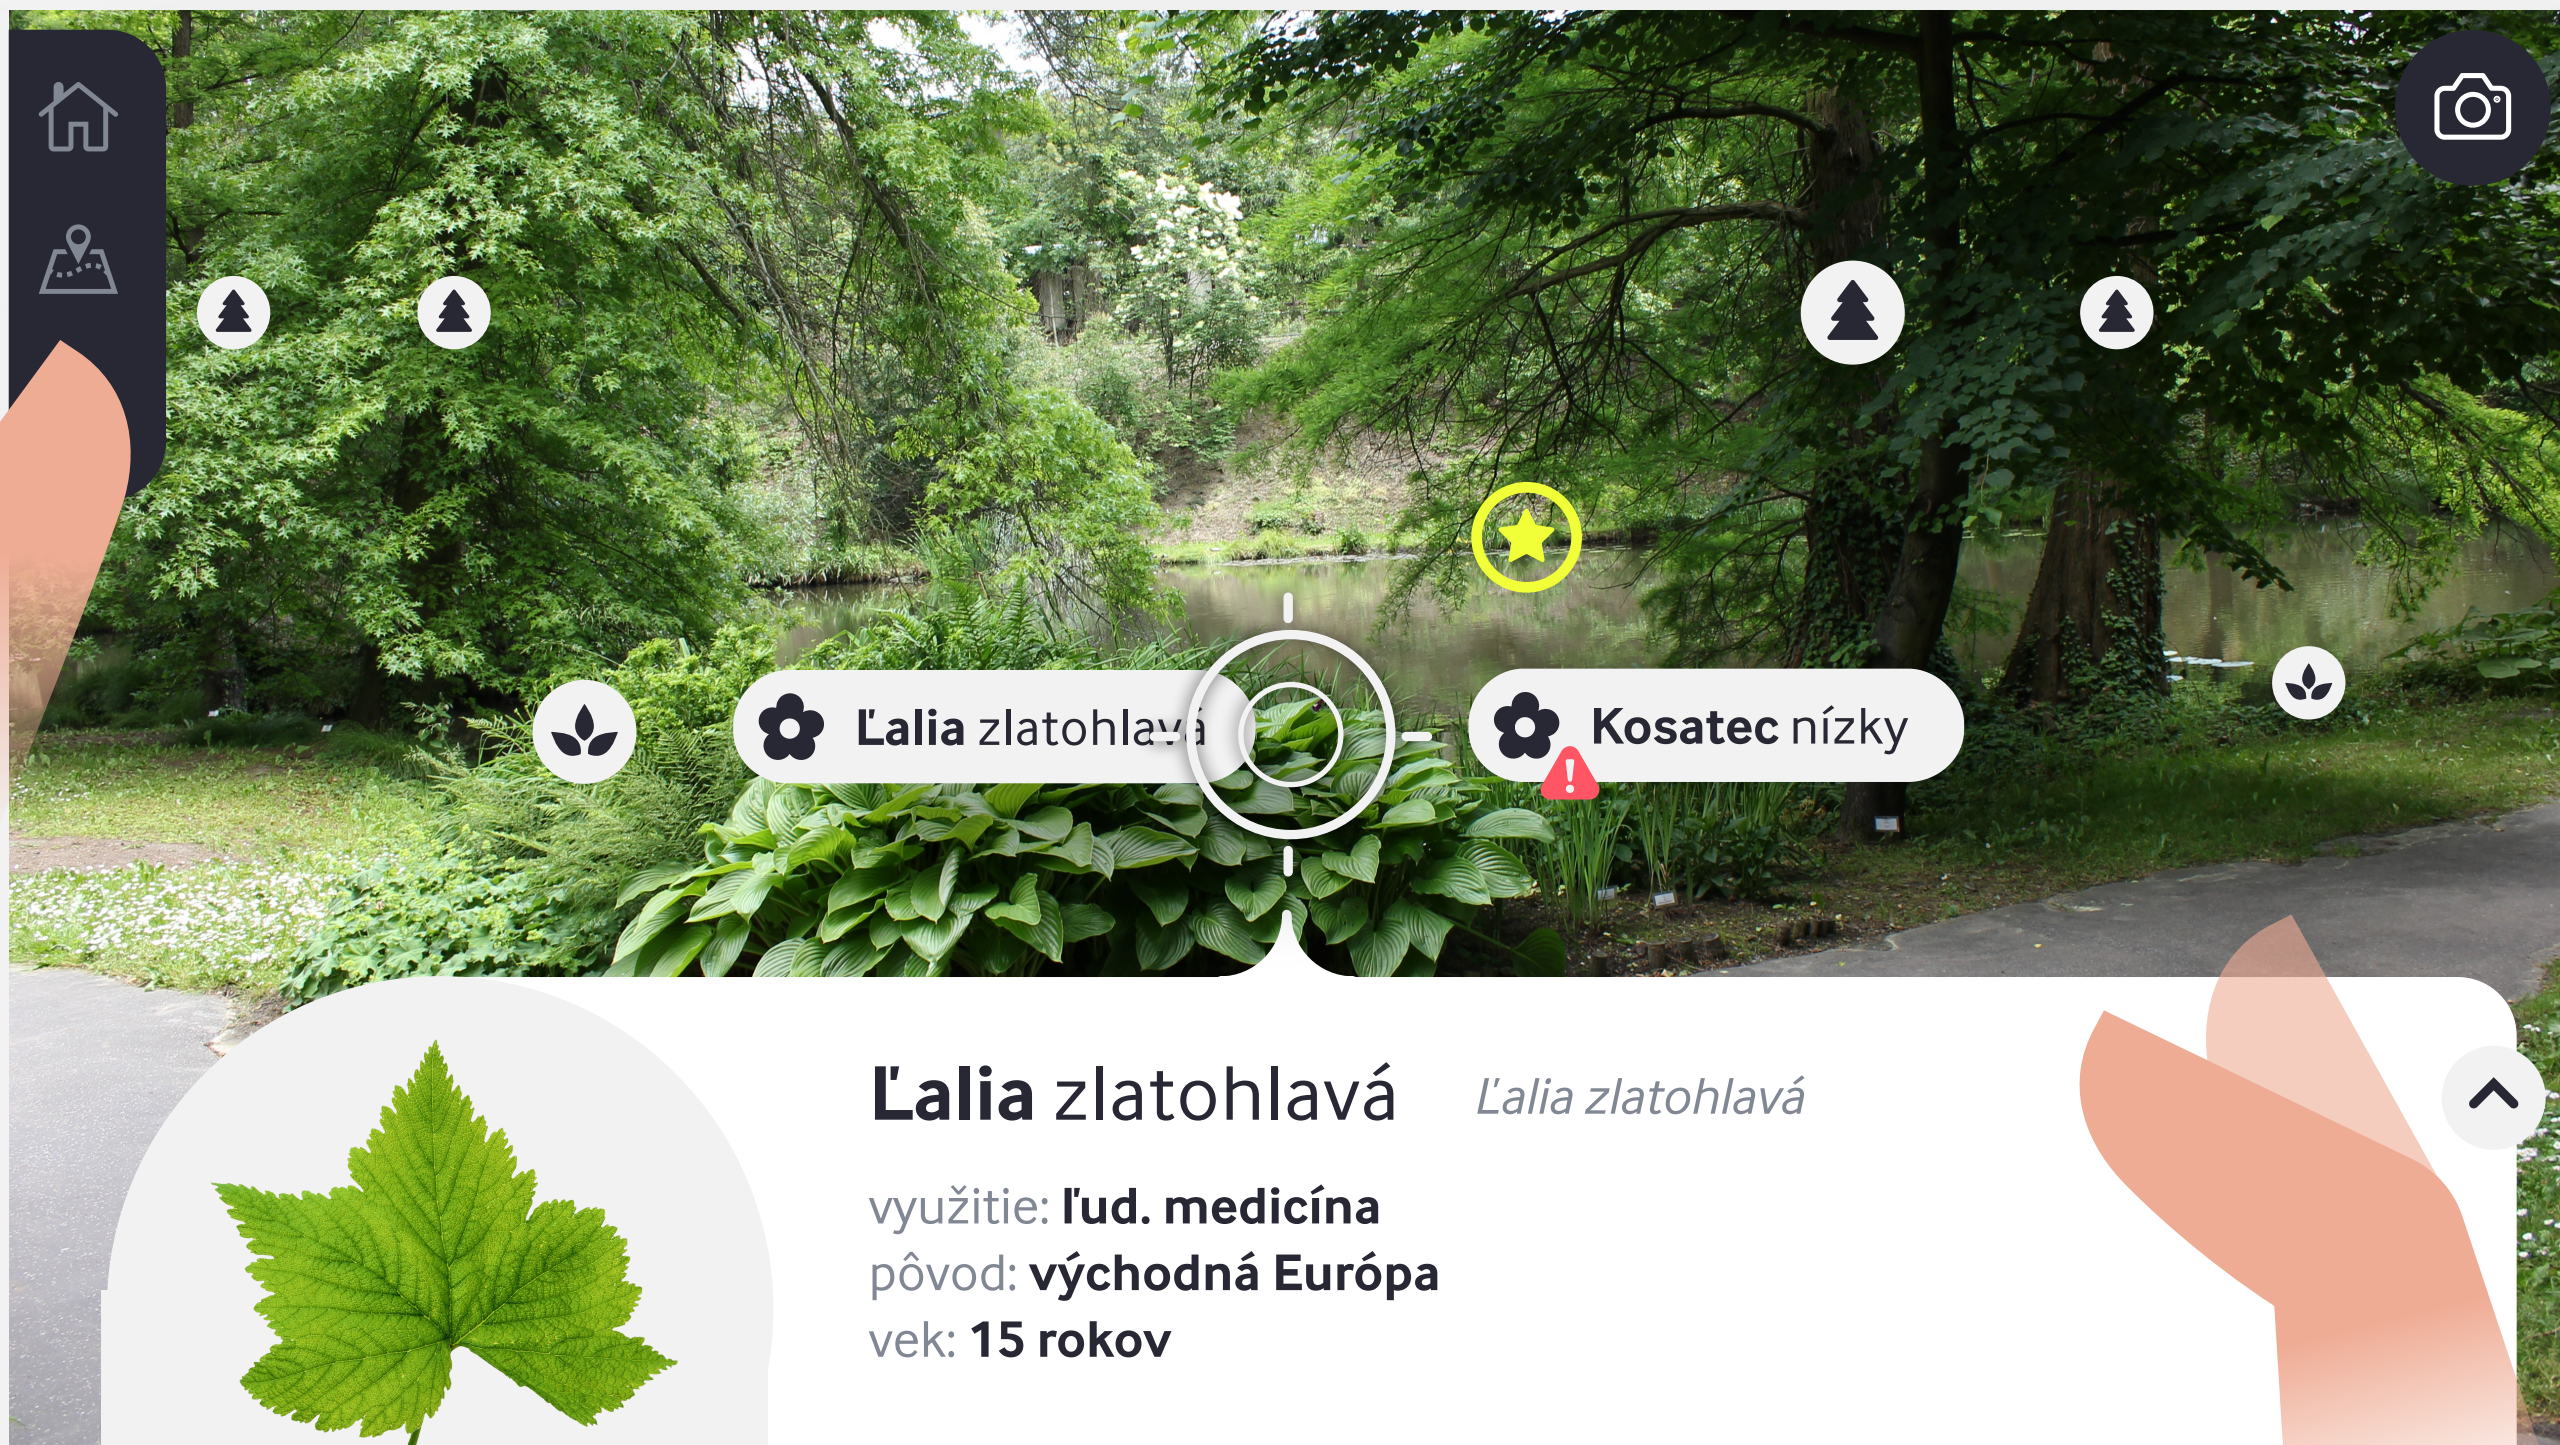

Redesign **mobilnej aplikácie**  
pre Botanickú záhradu UK v Bratislave  
**s využitím AR**

SILVIA KLÚČOVSKÁ

DOMOV

TRASY

FILTER

Lalia zlatohlava

Ikonky podľa druhu rastliny

-  O ZÁHRADE
-  TRASY + NAVIGÁCIA
-  SPRIEVODCA

## Lalia zlatohlavá *Lalia zlatohlavá*

vyžitie: **ľud. medicína**  
pôvod: **východná Európa**  
vek: **15 rokov**

Lorem ipsum dolor sit amet, consectetur adipiscing elit, sed diam nonummy nibh euismod tincidunt ut laoreet dolore magna aliquam erat volutpat. Ut wisi enim ad