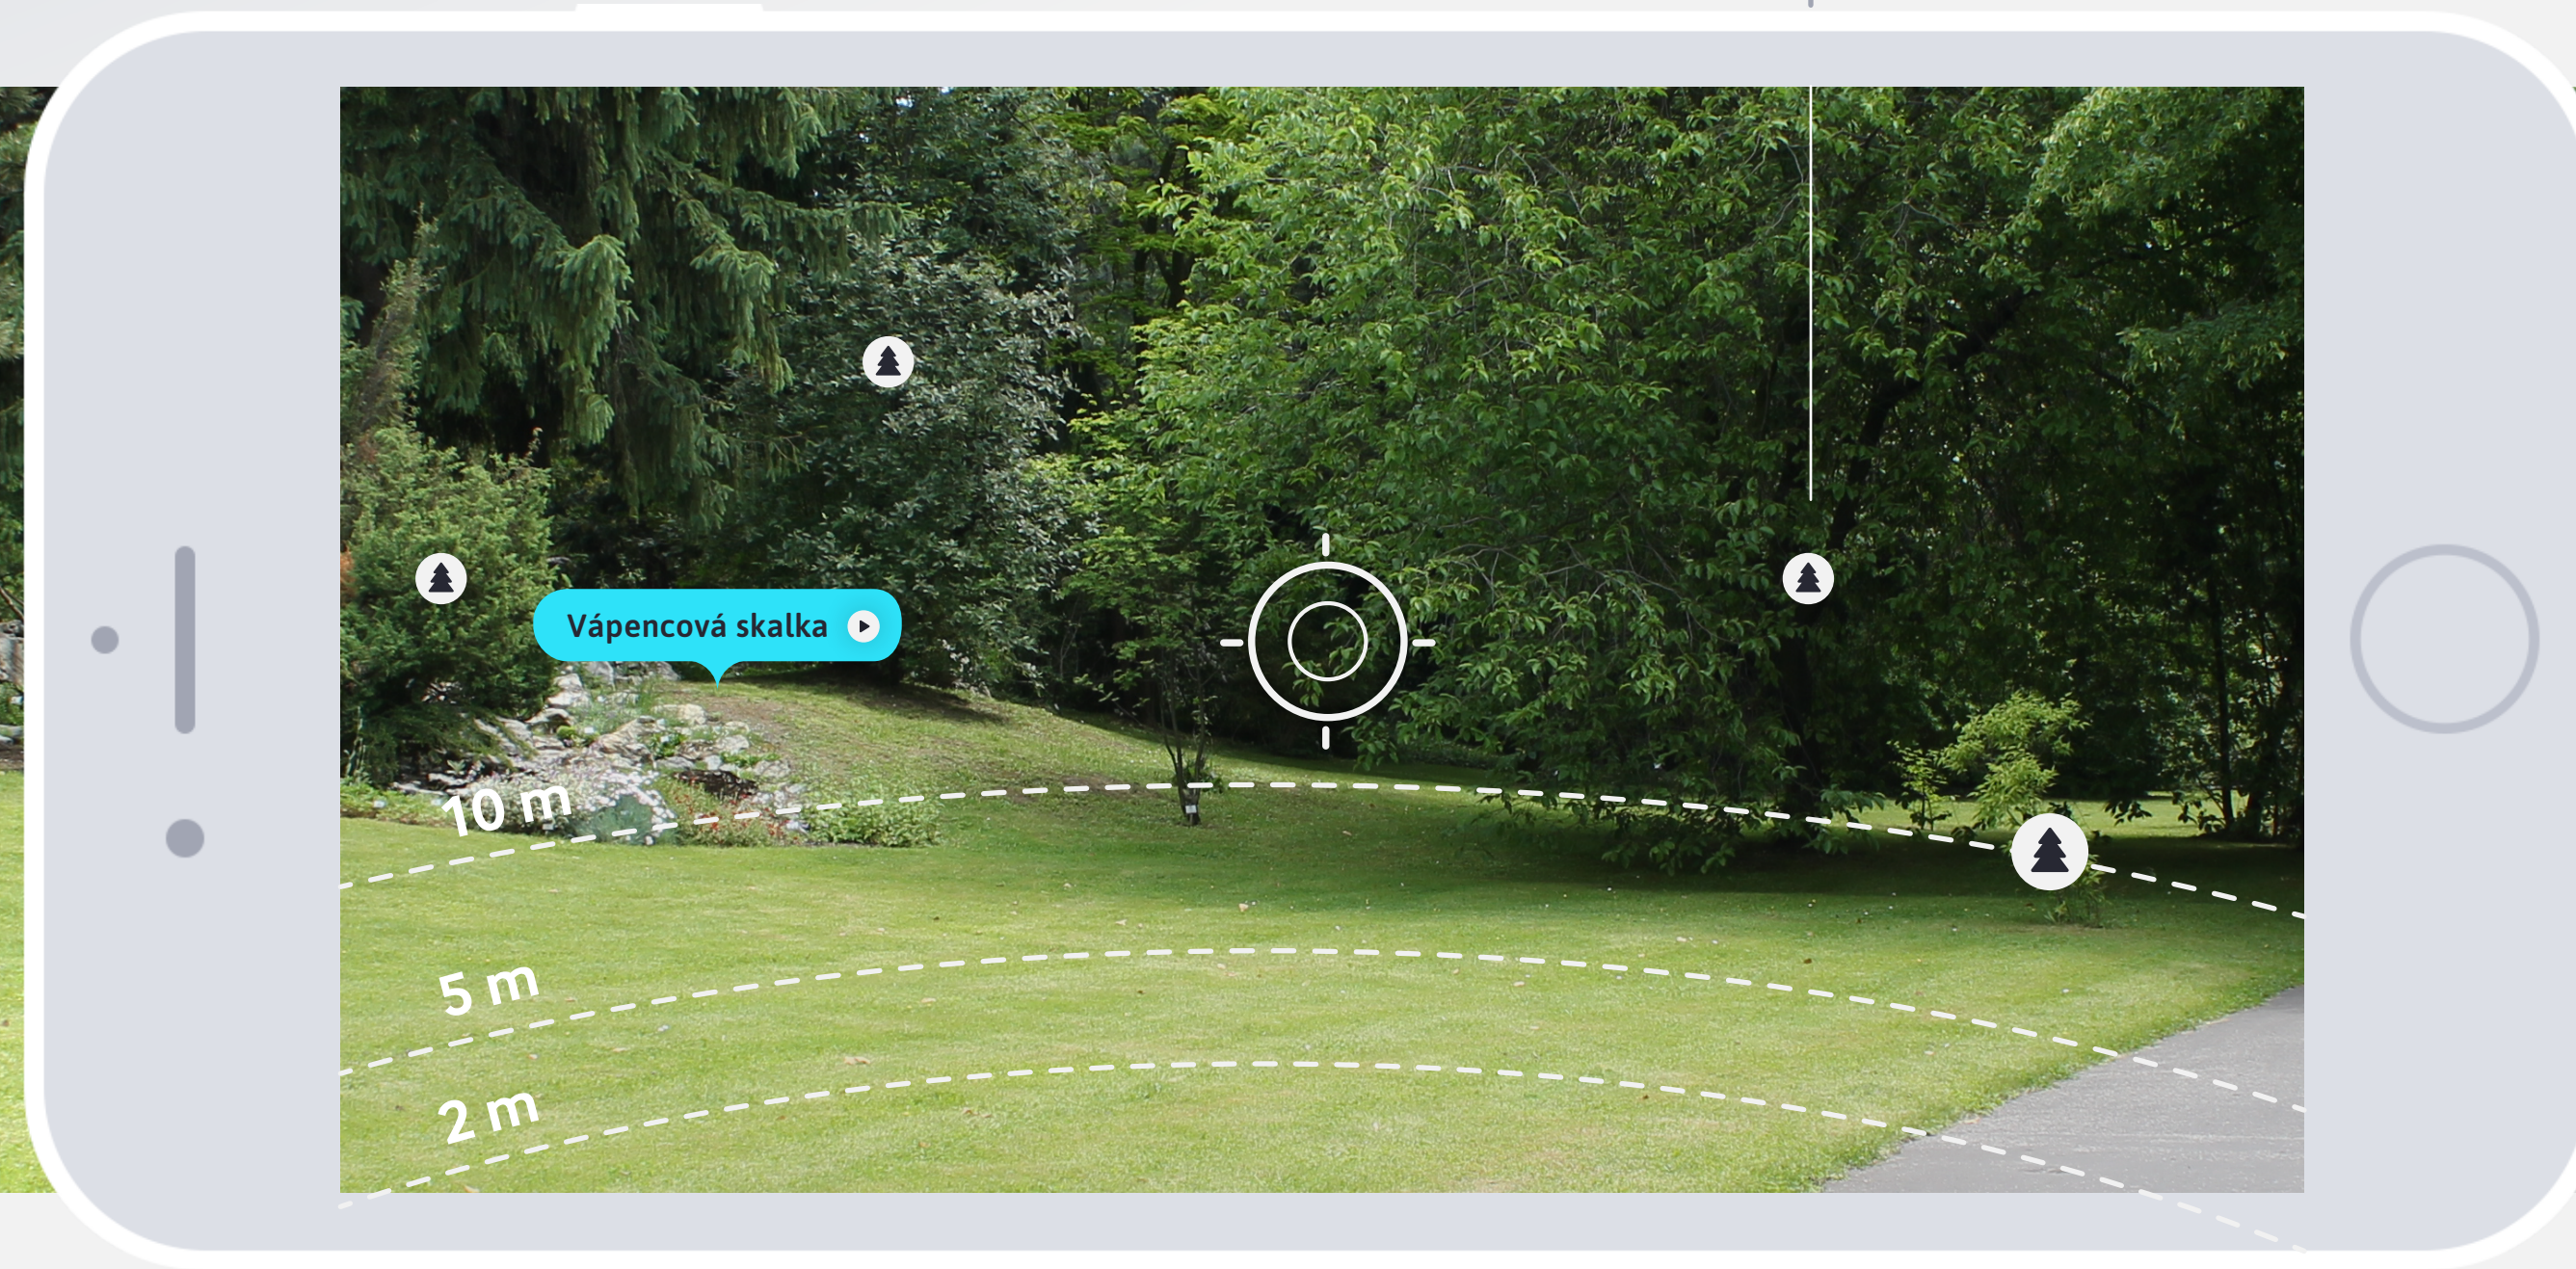

Redesign **mobilnej aplikácie**  
pre Botanickú záhradu UK v Bratislave  
**s využitím AR**

SILVIA KLÚČOVSKÁ

DOMOV

TRASY

FILTER

Lalia zlatohlava

Ikonky podľa druhu rastliny

-  O ZÁHRADE
-  TRASY + NAVIGÁCIA
-  SPRIEVODCA

## Lalia zlatohlavá *Lalia zlatohlavá*

vyžitie: **ľud. medicína**  
pôvod: **východná Európa**  
vek: **15 rokov**

Lorem ipsum dolor sit amet, consectetur adipiscing elit, sed diam nonummy nibh euismod tincidunt ut laoreet dolore magna aliquam erat volutpat. Ut wisi enim ad