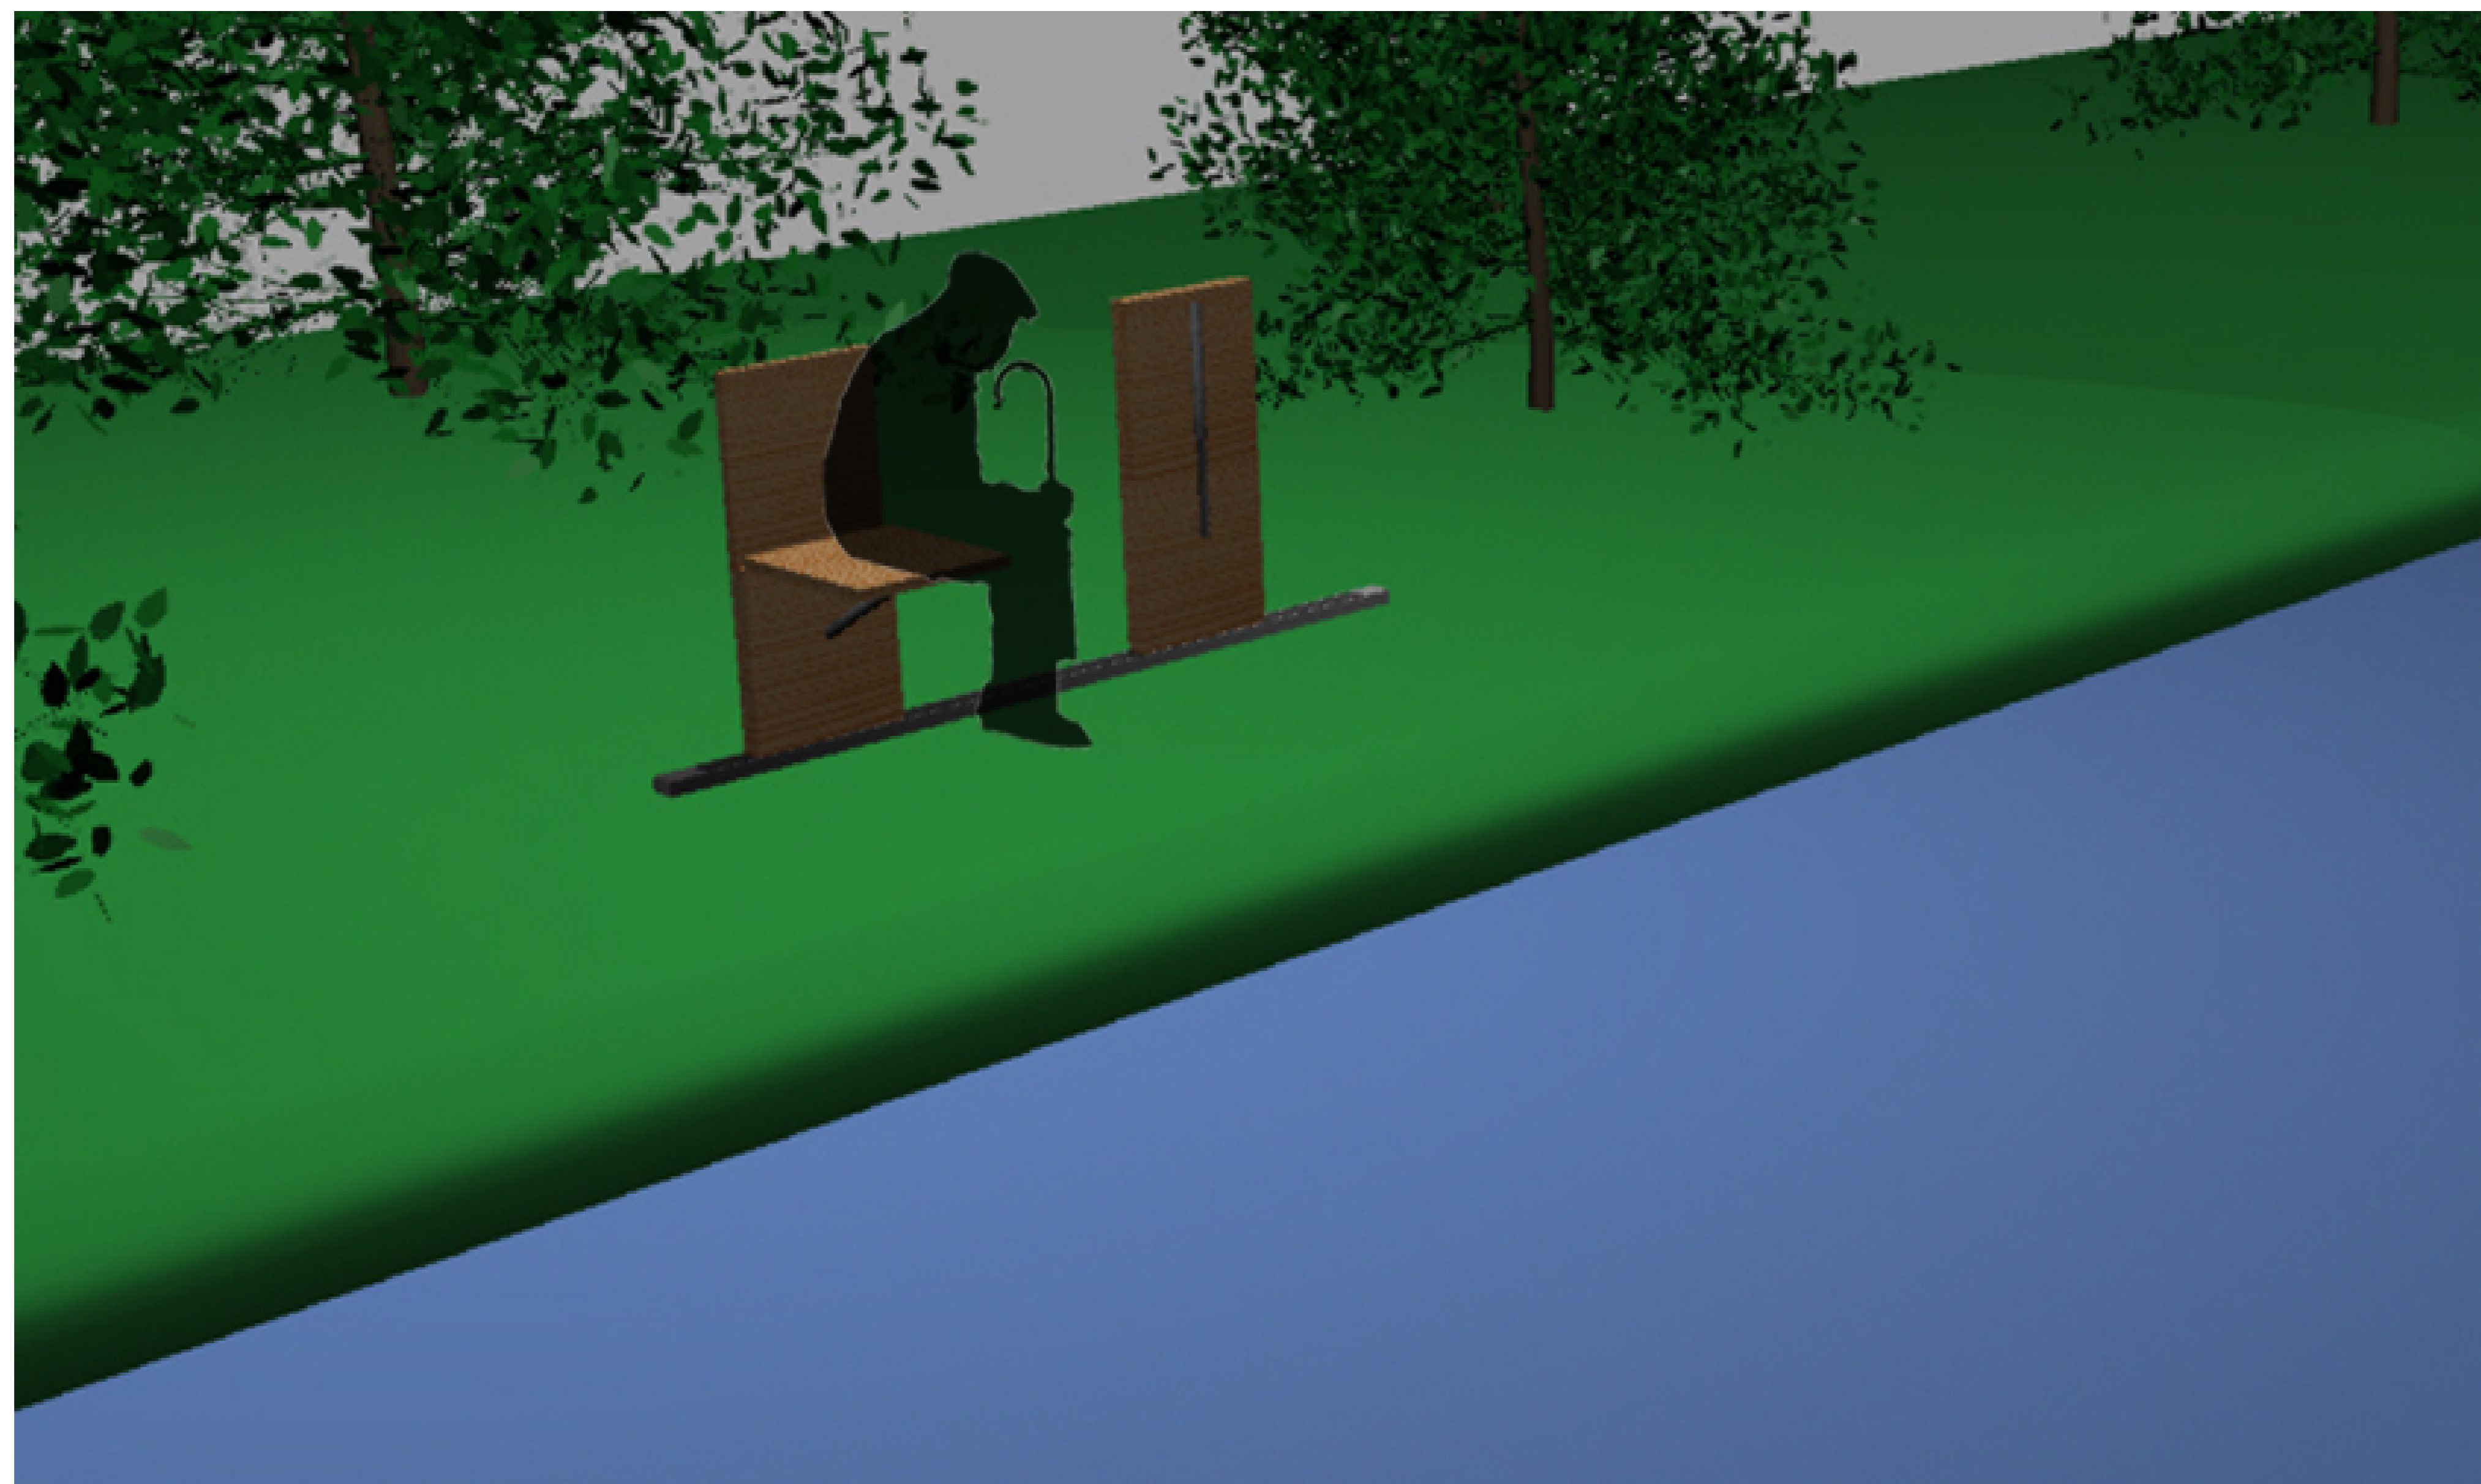

MĚSTSKÝ MOBILIÁŘ - Kudlovská přehrada

Kateřina Moravcová

UTB/FMK/ADE/1.ročník/2016

MYŠLENKA

- Sezení u vody
- Posuvný/mobilní lavičky
- Možnost místa pro své židle
- Možno využití i jinde

URČENO PRO

- Rybáře
- Kolemjdoucí

MATERIÁL

- Dřevo-dub/lisovaný plast
- Kov

NÁVRH

- Ze složeného sedátka, sedátko s opěradlem nebo dvojsedátko bez opěradel
- Možno jednotlivé části posouvat do stran

NÁVRH

KOLEJNICE

_____ -Lavička

_____ -Část mola

_____ -Kolejnice

_____ -Profil

KÓTY

MODEL

DĚKUJI ZA POZORNOST