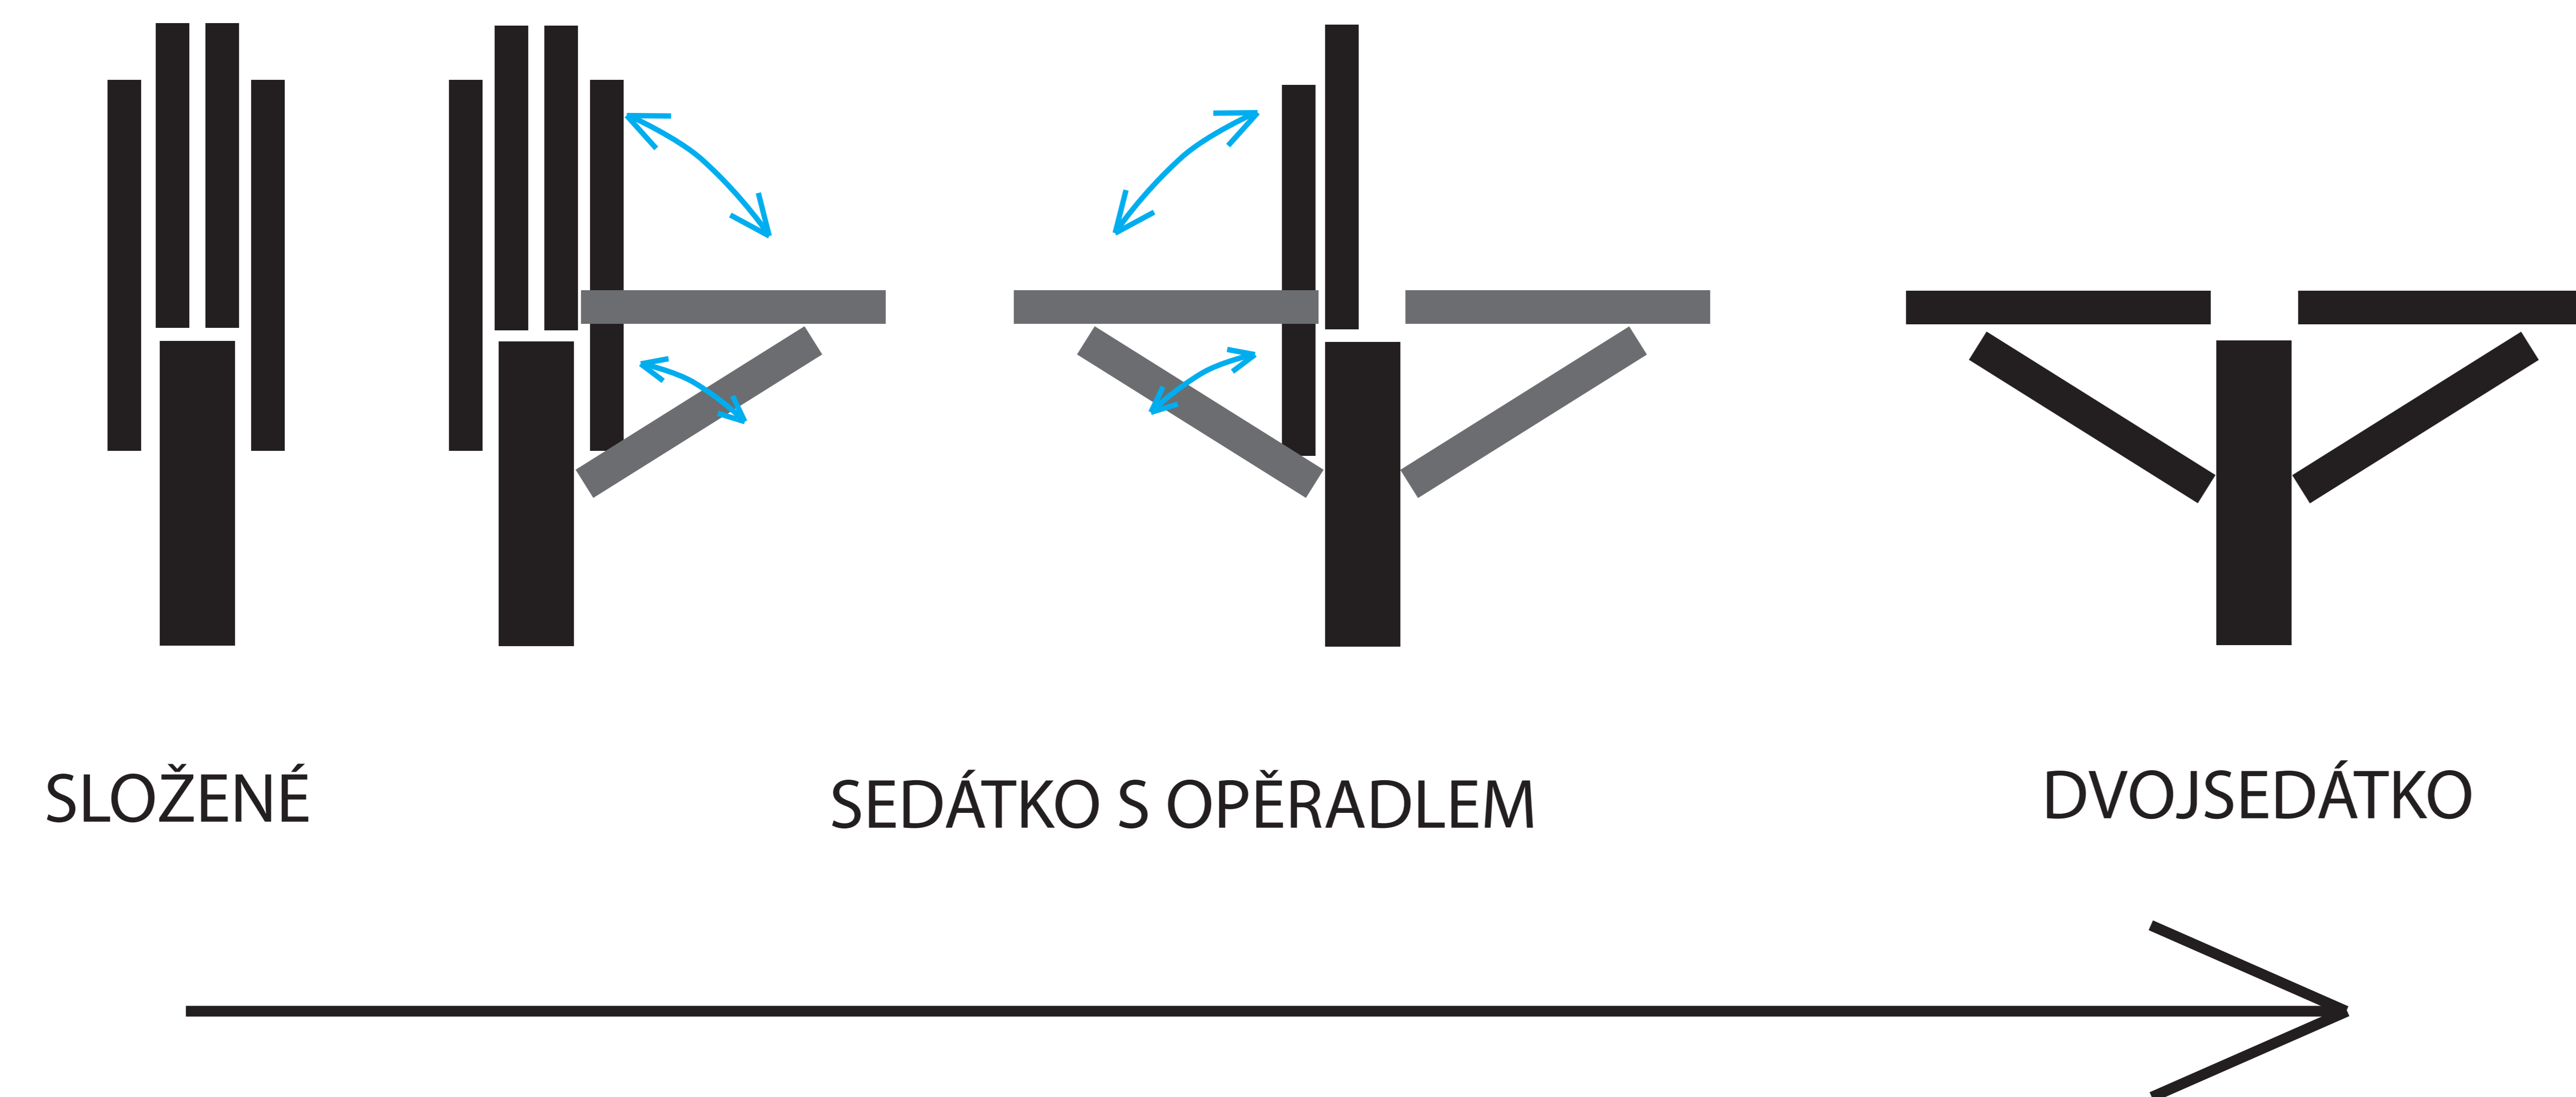

MĚSTSKÝ MOBILIÁŘ - Kudlovská přehrada

Kateřina Moravcová

UTB/FMK/ADE/1.ročník/2016

MYŠLENKA

- Sezení u vody
- Posuvný/mobilní lavičky
- Možnost místa pro své židle
- Možno využití i jinde

URČENO PRO

- Rybáře
- Kolemjdoucí

MATERIÁL

- Dřevo-dub/lisovaný plast
- Kov

NÁVRH

- Ze složeného sedátka, sedátko s opěradlem nebo dvojsedátko bez opěradel
- Možno jednotlivé části posouvat do stran

NÁVRH

KOLEJNICE

_____ -Lavička

_____ -Část mola

_____ -Kolejnice

_____ -Profil

KÓTY

MODEL

DĚKUJI ZA POZORNOST