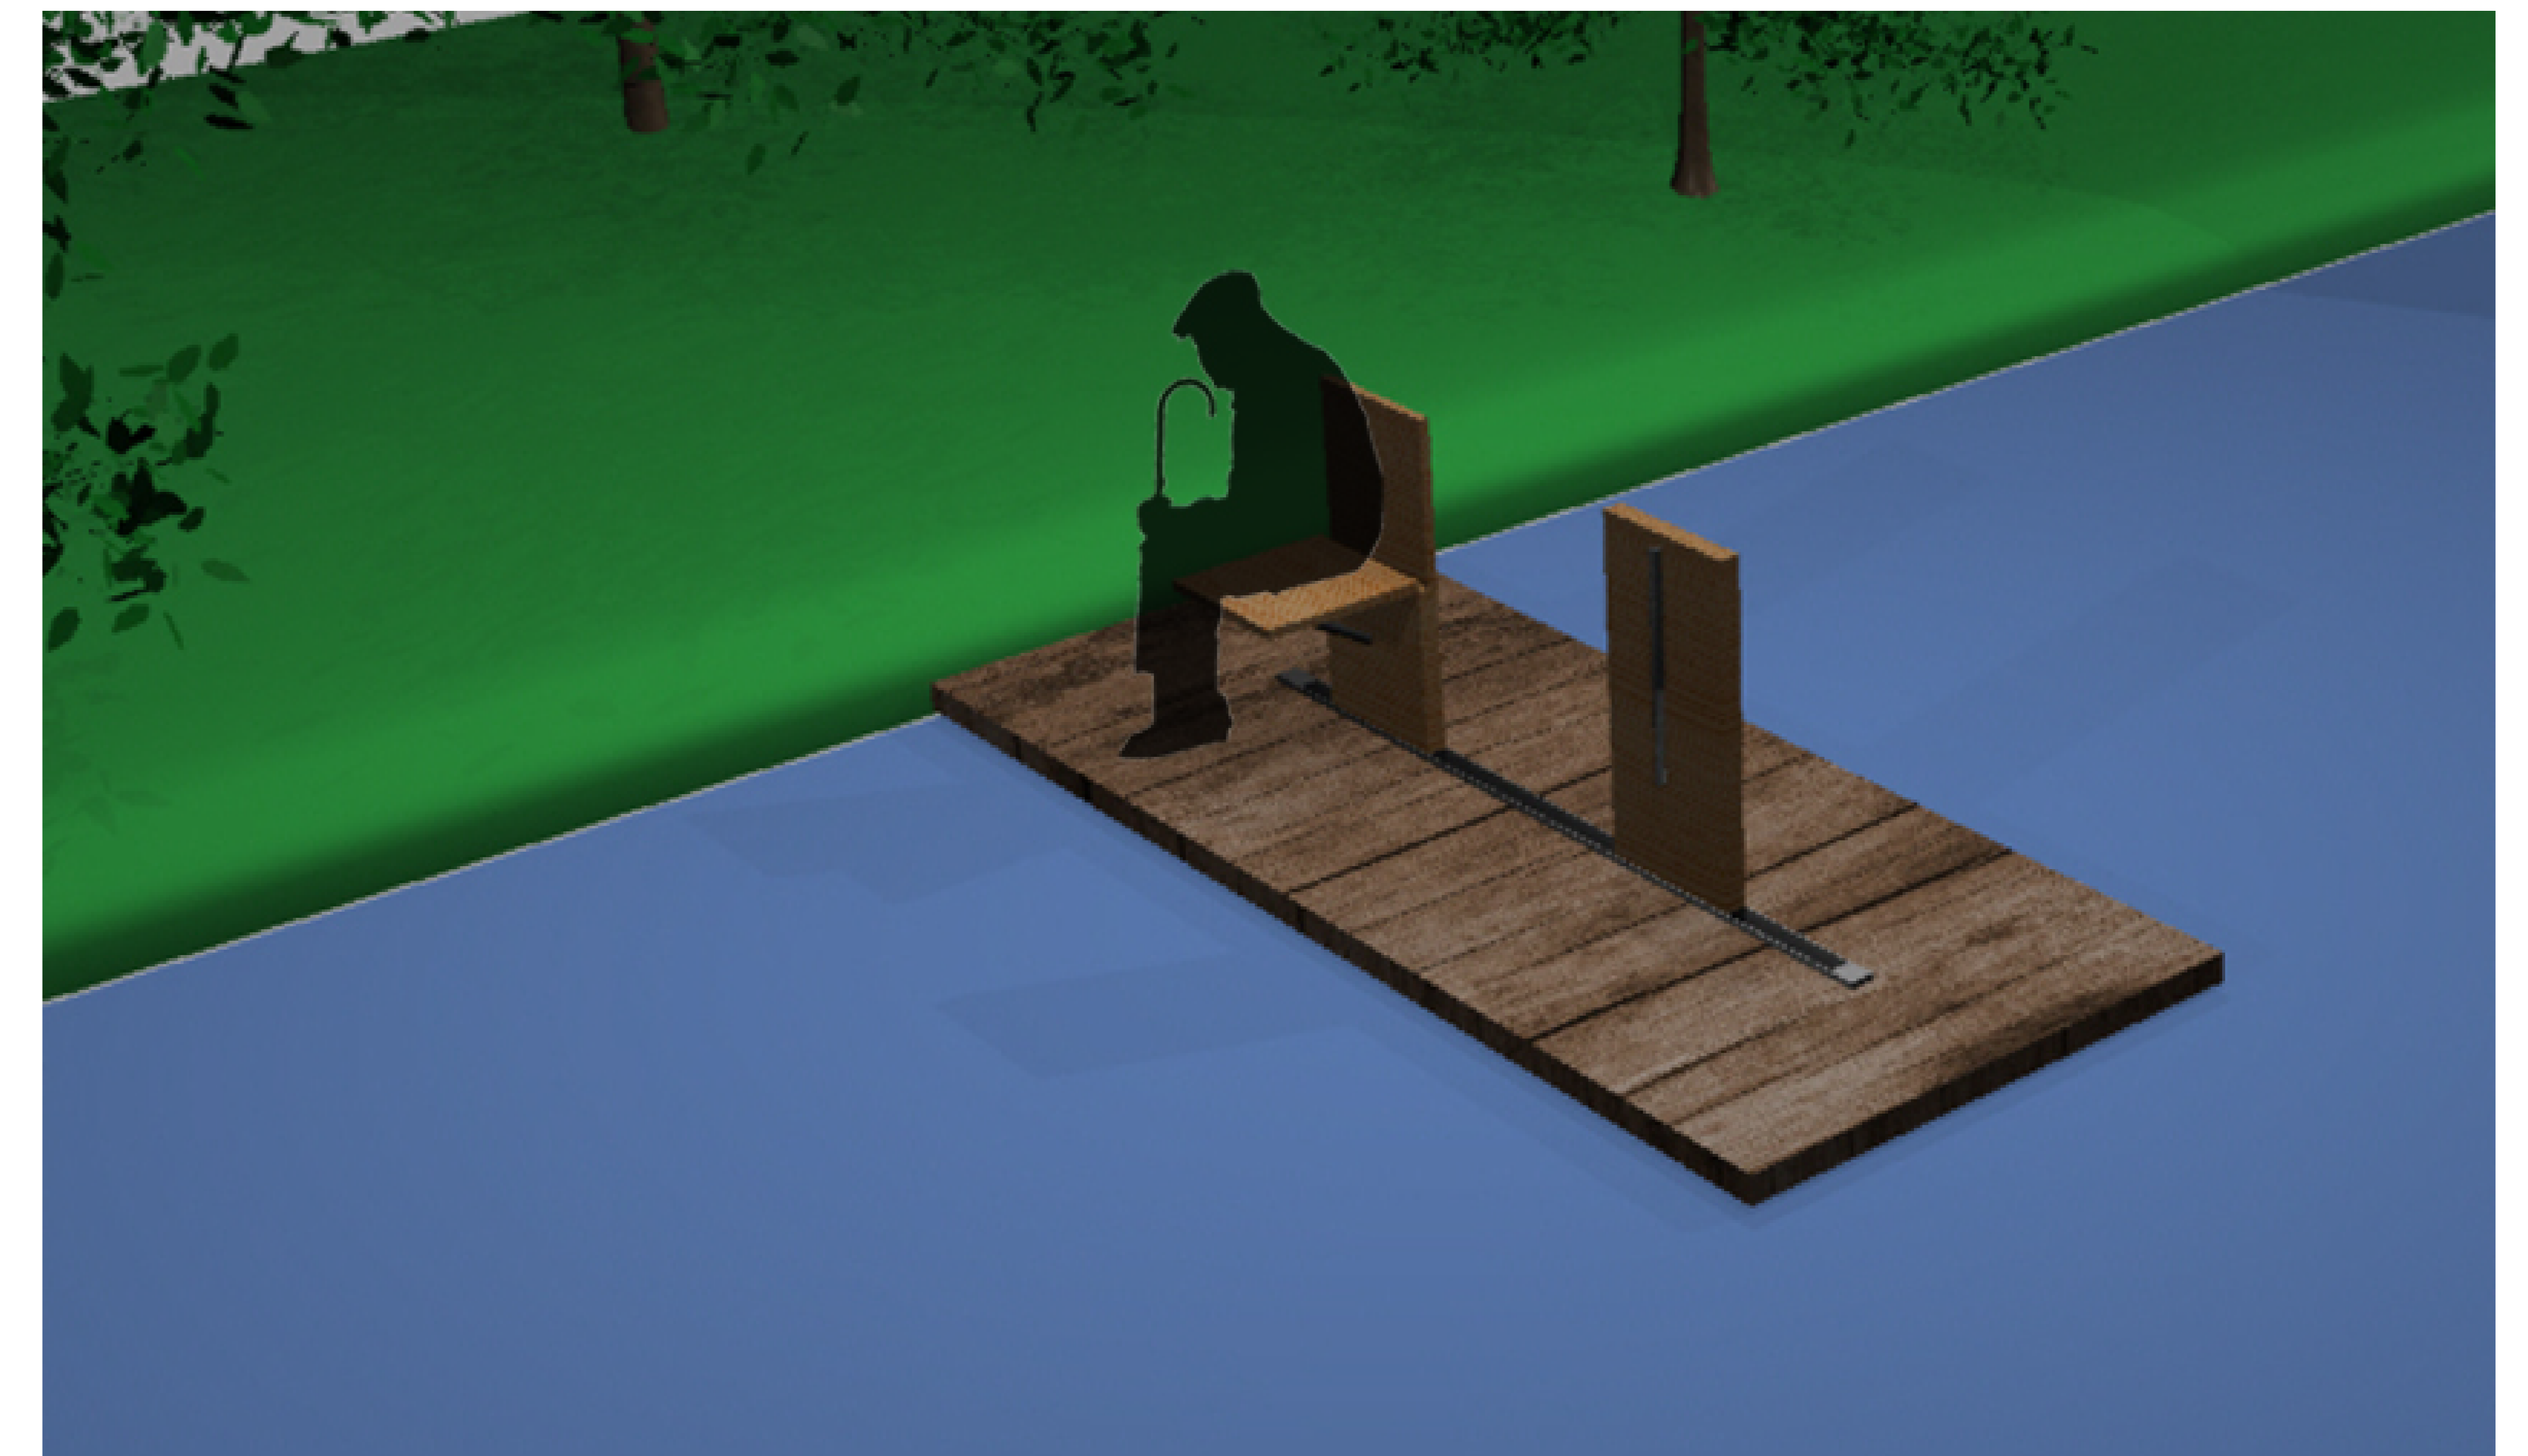

MĚSTSKÝ MOBILIÁŘ - Kudlovská přehrada

Kateřina Moravcová

UTB/FMK/ADE/1.ročník/2016

MYŠLENKA

- Sezení u vody
- Posuvný/mobilní lavičky
- Možnost místa pro své židle
- Možno využití i jinde

URČENO PRO

- Rybáře
- Kolemjdoucí

MATERIÁL

- Dřevo-dub/lisovaný plast
- Kov

NÁVRH

- Ze složeného sedátka, sedátko s opěradlem nebo dvojsedátko bez opěradel
- Možno jednotlivé části posouvat do stran

NÁVRH

KOLEJNICE

_____ -Lavička

_____ -Část mola