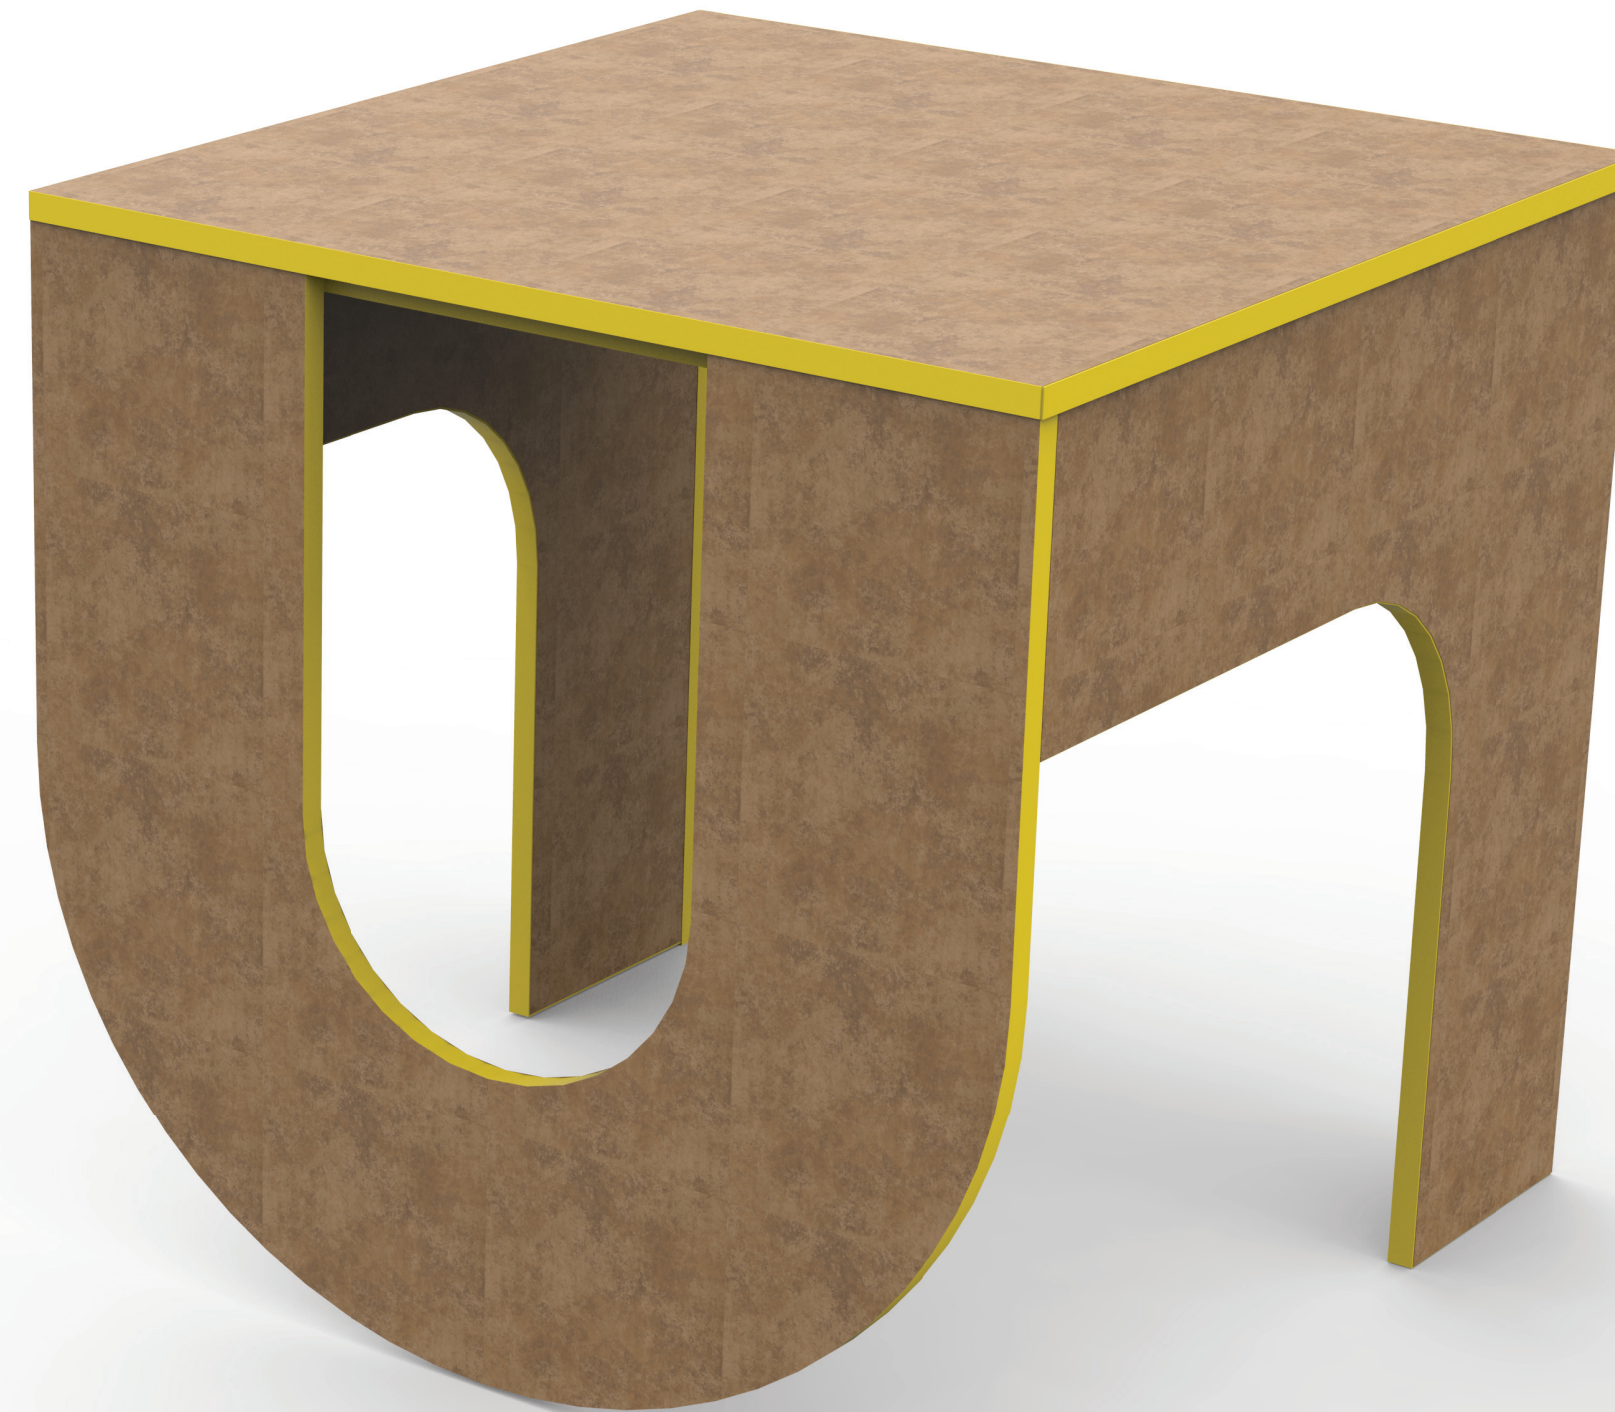

Lenka Štěpánková

utb | fmk | ade

ZADÁNÍ

**nábytek opírající
se o tři body**

REŠERŠE

Noční stolek Un

Un je noční stolek stojící na třech nohách, přičemž jedna má tvar písmene U a podlahy se dotýká pouze vrcholem oblouku.

Stolek je vyrobený z lakované 12 mm silné MDF desky s barevně odlišenou hranou.

Název Un i tvar loga vychází ze samotného tvaru stolku, který připomíná písmena U a n.

DÍLY

Počet
dílů: **7**

Stolek se skládá ze dvou identických dílů ve tvaru L, jednoho dílu ve tvaru U, dvou desek a dvou klínů.

Díly jsou vyřezané z 12 mm silné MDF desky. Všechny díly jsou opatřeny lazurou a na hraně barvou.

Jednotlivé díly jsou spojené spojovacími úhelníky a vruty ve velikostech 12 mm a 16 mm.

ROZMĚRY

BAREVNOST

Stolek nabízí řadu různých barevných řešení. Pracovat se dá jak s barevností samotné desky (různě barevné lazury), tak s kontrastní hranou.

Děkuji za pozornost.

Lenka Štěpánková
utb | fmk | ade
2019