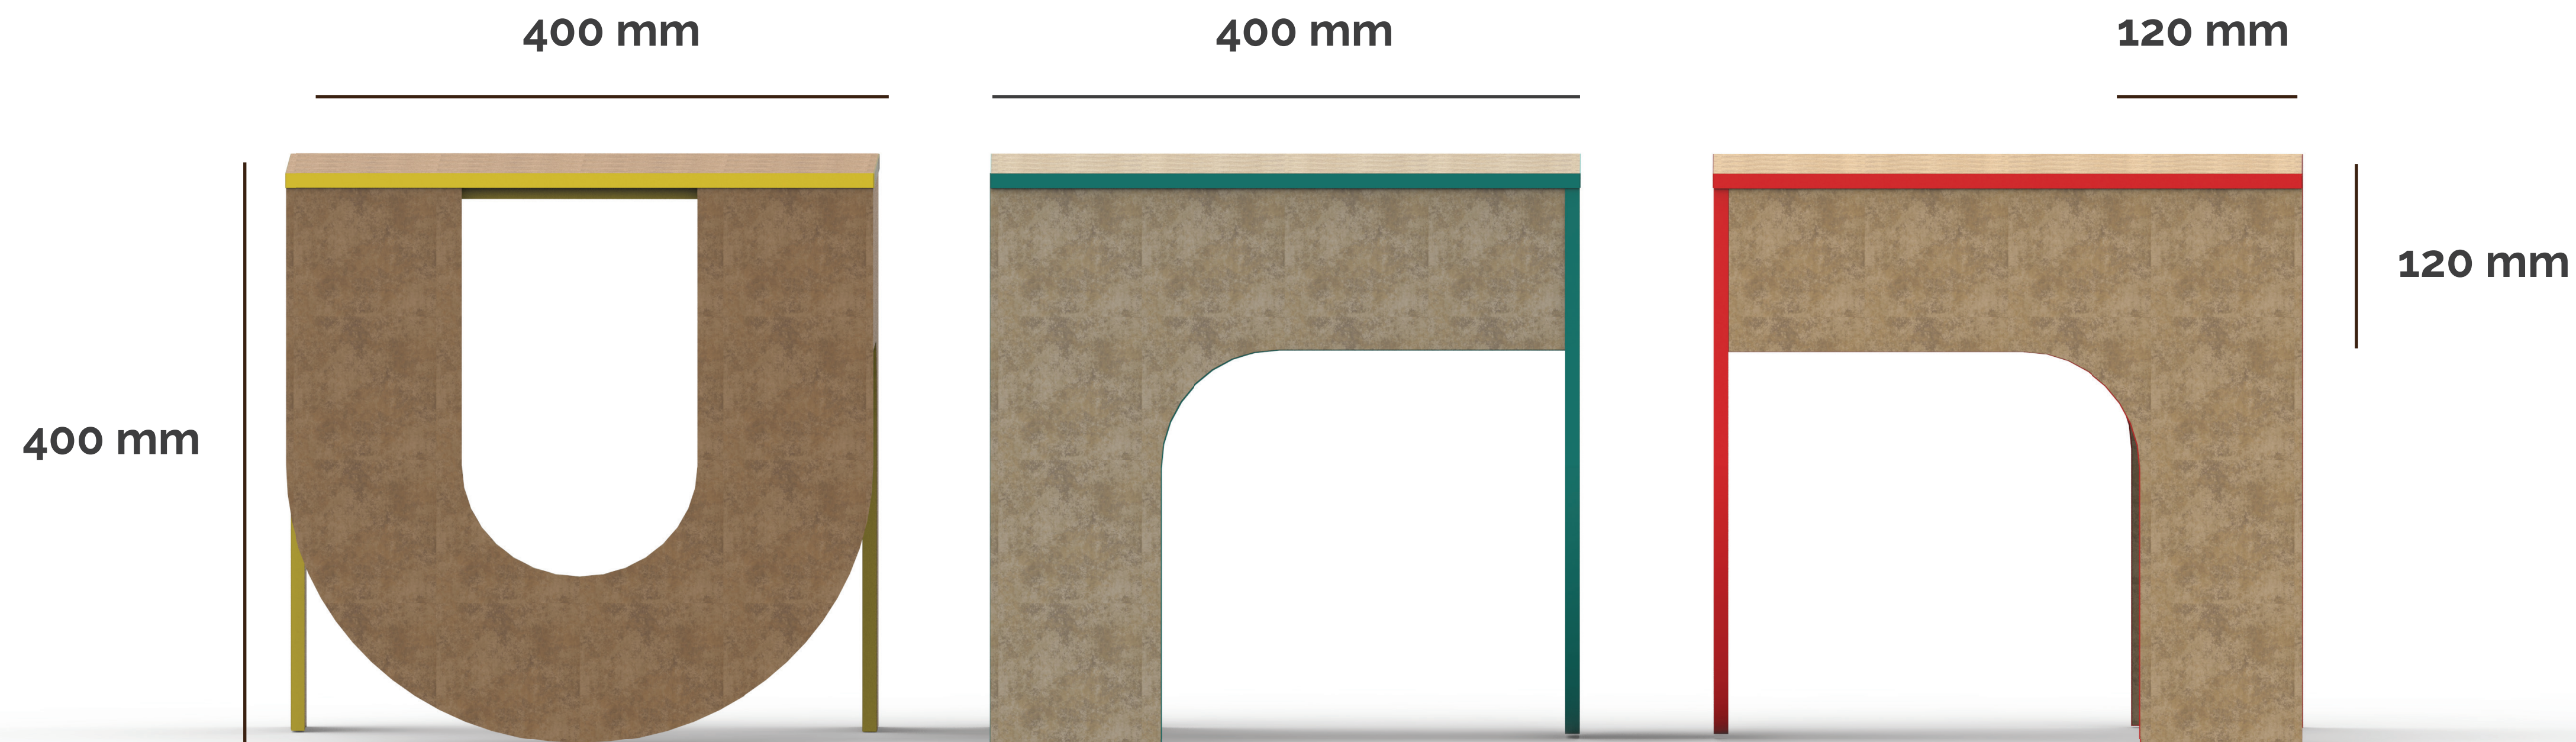

Lenka Štěpánková

utb | fmk | ade

ZADÁNÍ

**nábytek opírající
se o tři body**

REŠERŠE

Noční stolek Un

Un je noční stolek stojící na třech nohách, přičemž jedna má tvar písmene U a podlahy se dotýká pouze vrcholem oblouku.

Stolek je vyrobený z lakované 12 mm silné MDF desky s barevně odlišenou hranou.

Název Un i tvar loga vychází ze samotného tvaru stolku, který připomíná písmena U a n.

DÍLY

Počet
dílů: **7**

Stolek se skládá ze dvou identických dílů ve tvaru L, jednoho dílu ve tvaru U, dvou desek a dvou klínů.

Díly jsou vyřezané z 12 mm silné MDF desky. Všechny díly jsou opatřeny lazurou a na hraně barvou.

Jednotlivé díly jsou spojené spojovacími úhelníky a vruty ve velikostech 12 mm a 16 mm.

ROZMĚRY

BAREVNOST

Stolek nabízí řadu různých barevných řešení. Pracovat se dá jak s barevností samotné desky (různě barevné lazury), tak s kontrastní hranou.

Děkuji za pozornost.

Lenka Štěpánková
utb | fmk | ade
2019