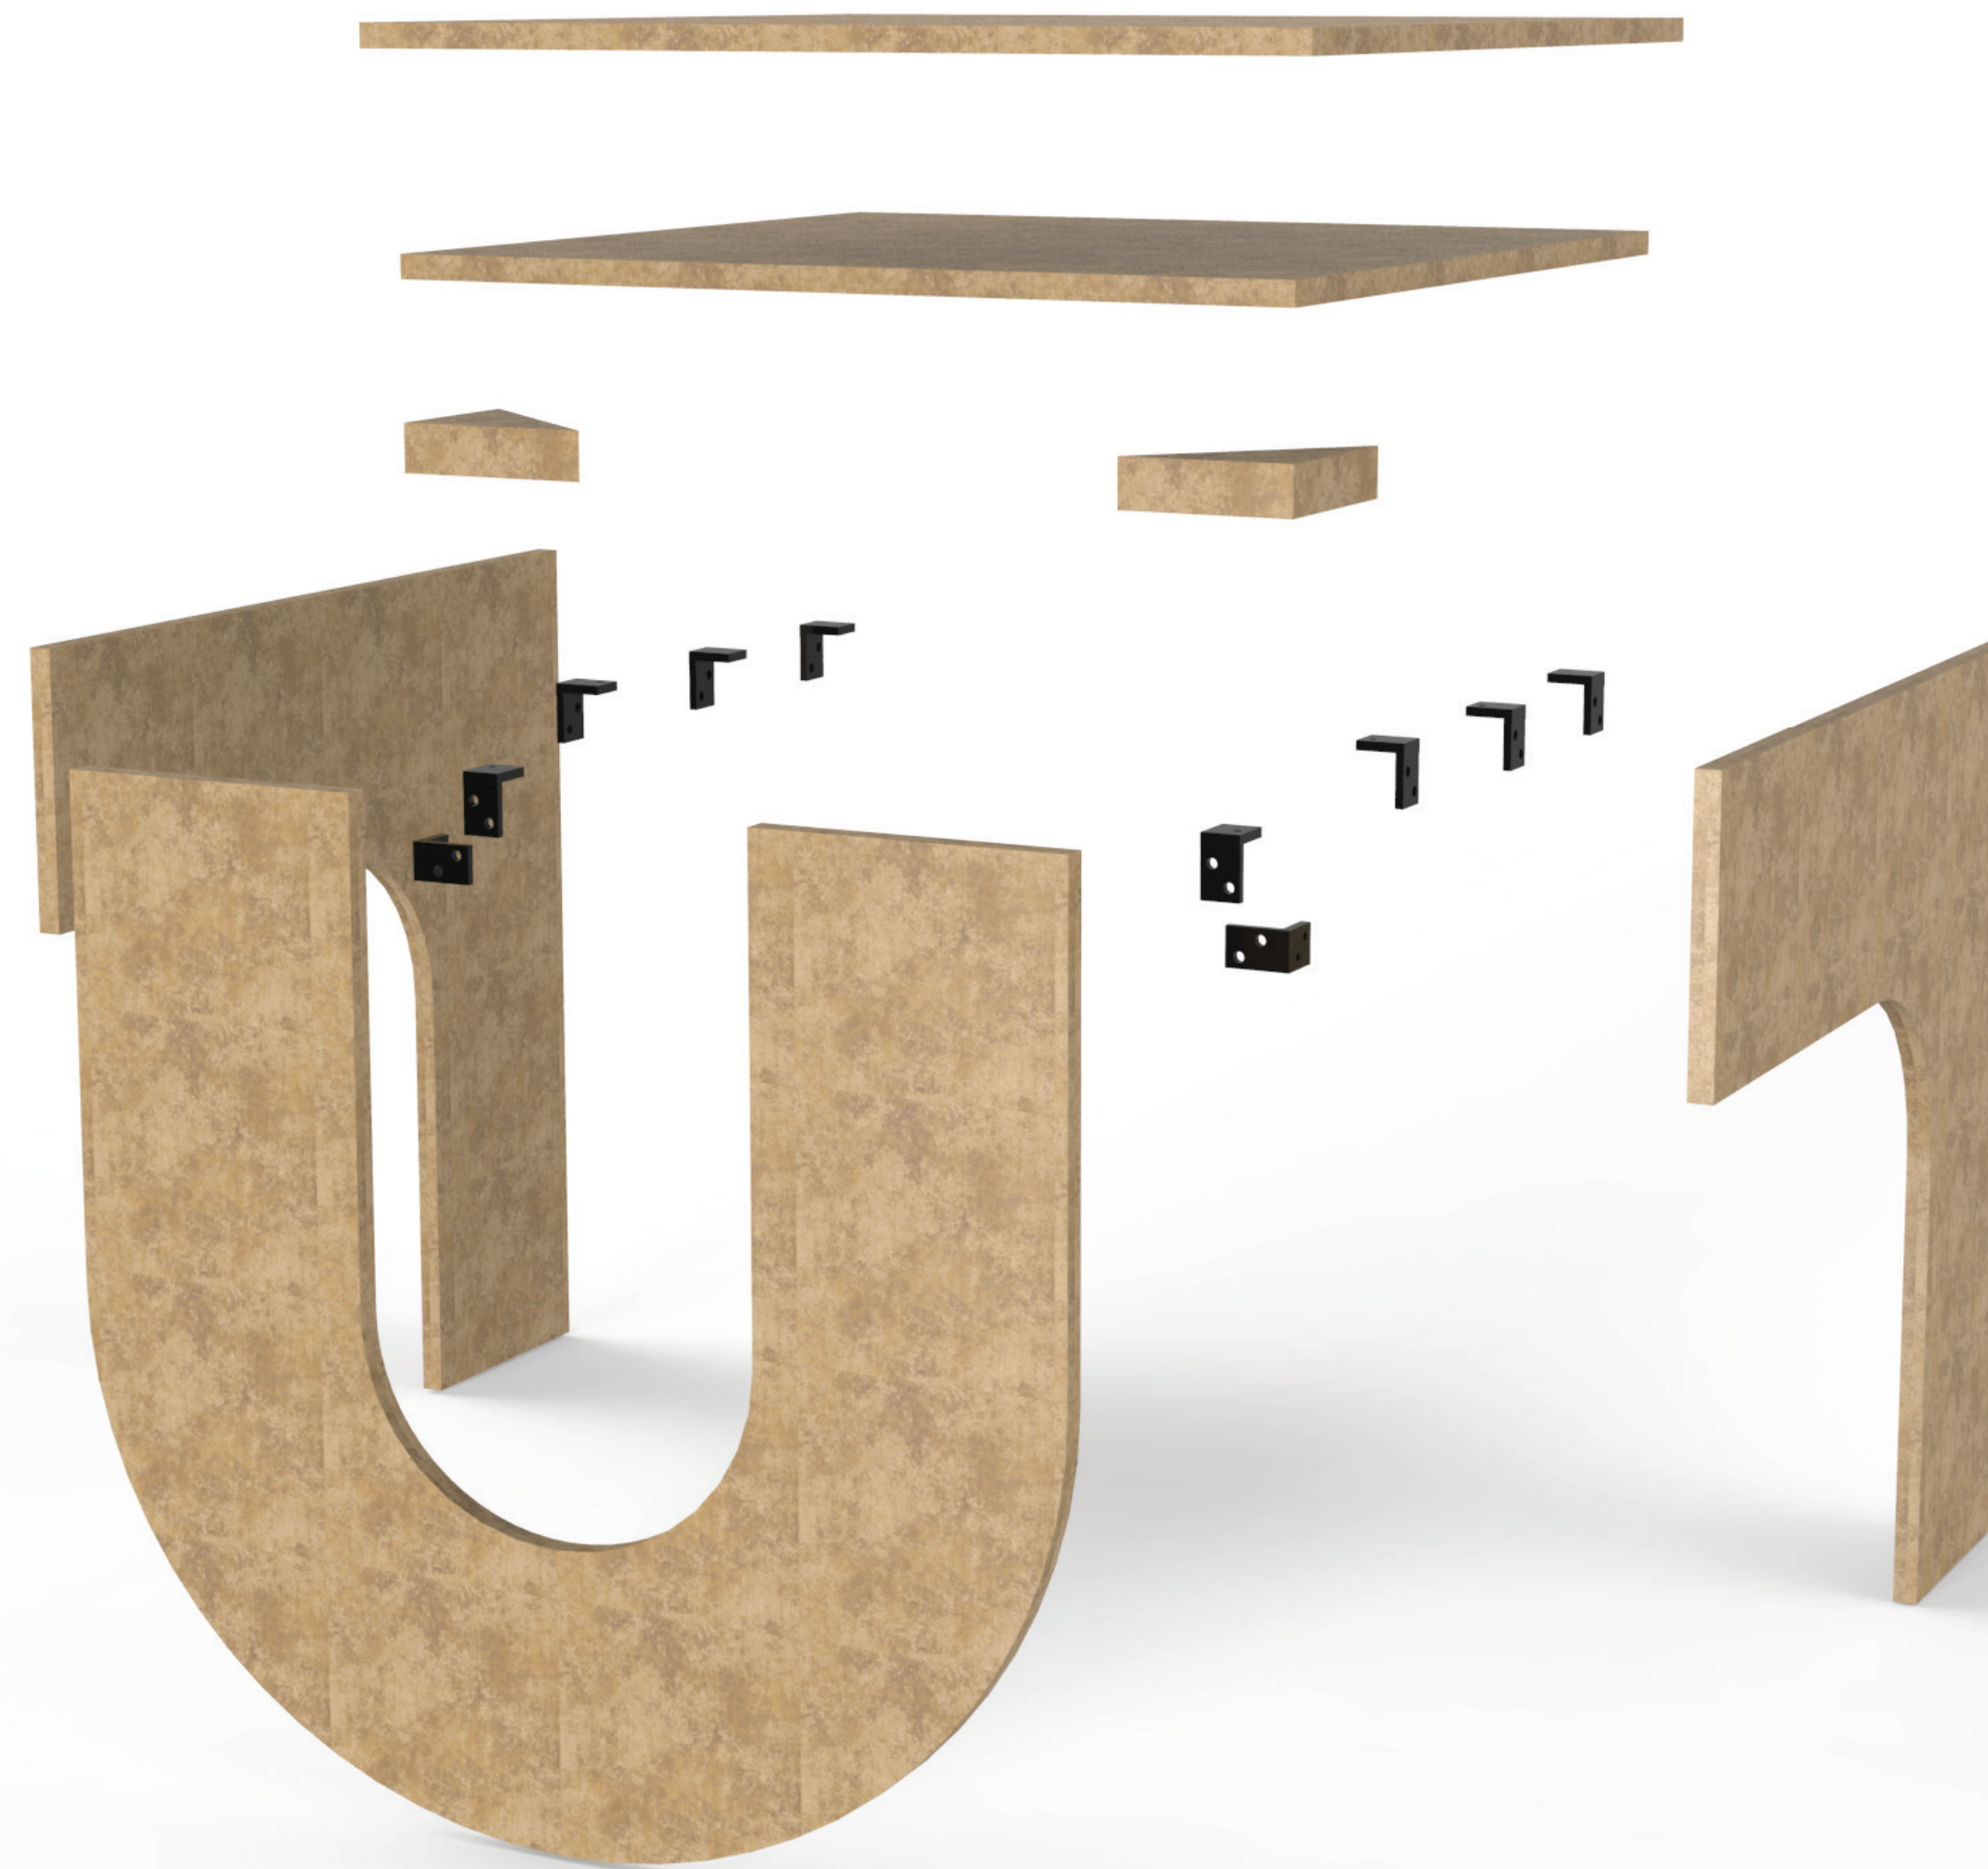

Lenka Štěpánková

utb | fmk | ade

ZADÁNÍ

**nábytek opírající
se o tři body**

REŠERŠE

Noční stolek Un

Un je noční stolek stojící na třech nohách, přičemž jedna má tvar písmene U a podlahy se dotýká pouze vrcholem oblouku.

Stolek je vyrobený z lakované 12 mm silné MDF desky s barevně odlišenou hranou.

Název Un i tvar loga vychází ze samotného tvaru stolku, který připomíná písmena U a n.

DÍLY

Počet
dílů: **7**

Stolek se skládá ze dvou identických dílů ve tvaru L, jednoho dílu ve tvaru U, dvou desek a dvou klínů.

Díly jsou vyřezané z 12 mm silné MDF desky. Všechny díly jsou opatřeny lazurou a na hraně barvou.

Jednotlivé díly jsou spojené spojovacími úhelníky a vruty ve velikostech 12 mm a 16 mm.

ROZMĚRY

BAREVNOST

Stolek nabízí řadu různých barevných řešení. Pracovat se dá jak s barevností samotné desky (různě barevné lazury), tak s kontrastní hranou.

Děkuji za pozornost.

Lenka Štěpánková
utb | fmk | ade
2019