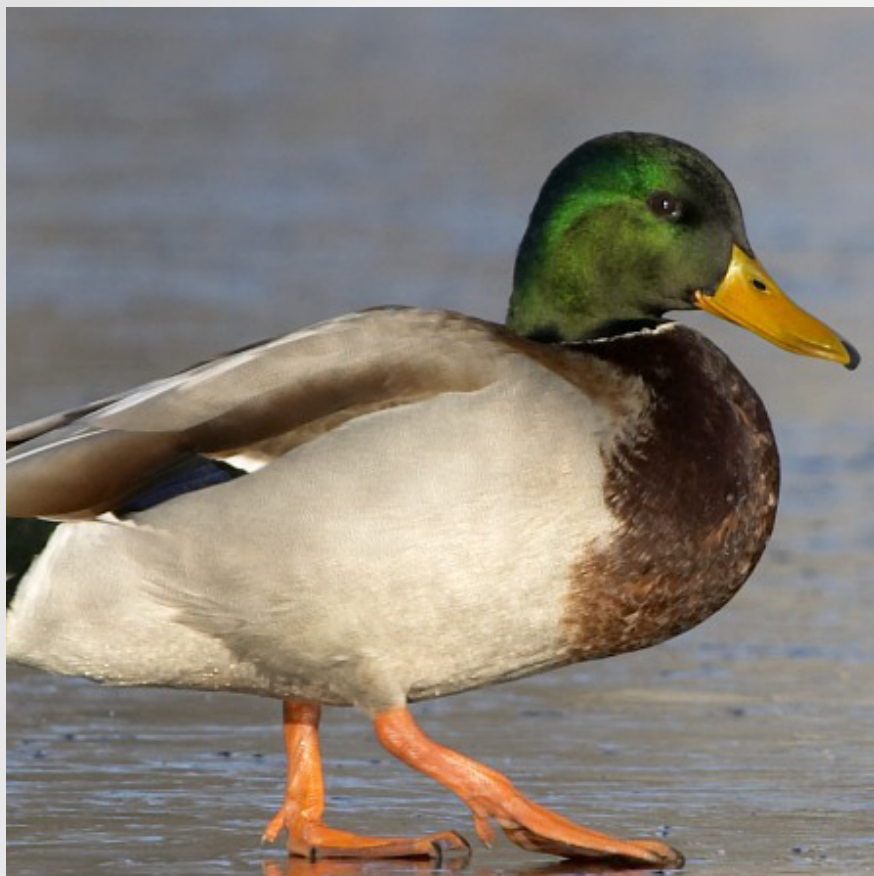

**OBYDLÍ  
PRO VODNÍ  
PTACTVO**

## Obyčejná budka

- Hloubka hnízdní dutiny **30—100 cm**
- Vnitřní šířka dutiny **25—30 cm**
- Velikost vletového otvoru **min. 15 cm**
- Výstup z vody **cca. 25x25 cm**
- Výška nad hladinou **cca. 30 cm**

## Budka z pleteného vrbového proutí

- Výška nad hladinou **50—100 cm**