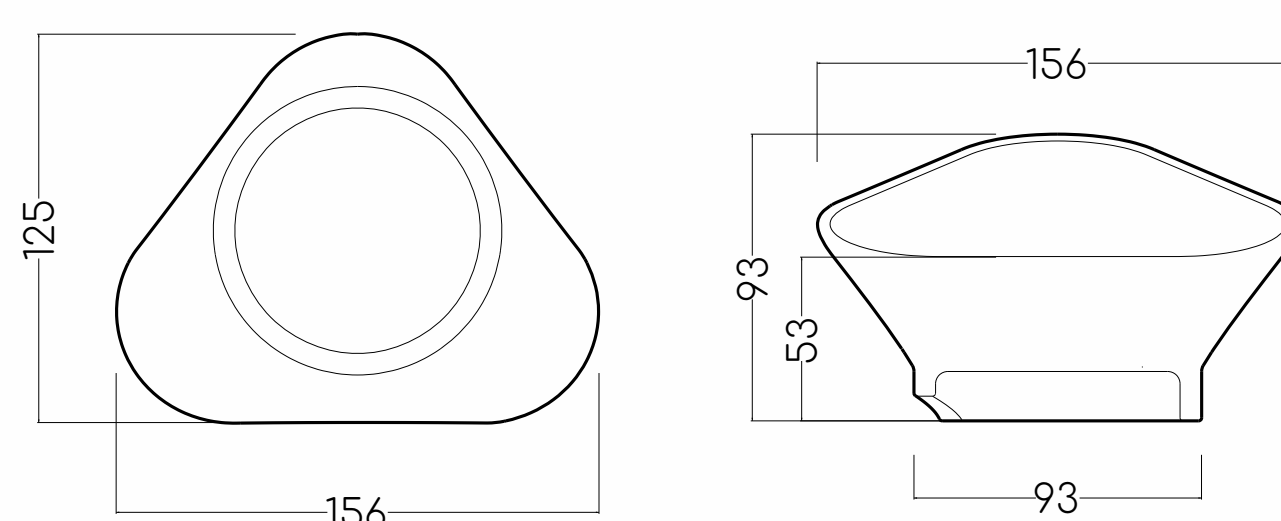

MNAU keramické kočičí misky vytvořeny v závislosti na tvaru kočičí hlavy, tak aby kočky jakéhokoli věku měly pohodlnou dostupnost ke konzumaci své potravy.

Obal na misky je vytvořený z vrstveného kartonu a skvěle se hodí jako škrabadlo pro kočky.

Rozměry misky na jídlo

Rozměry misky na vodu